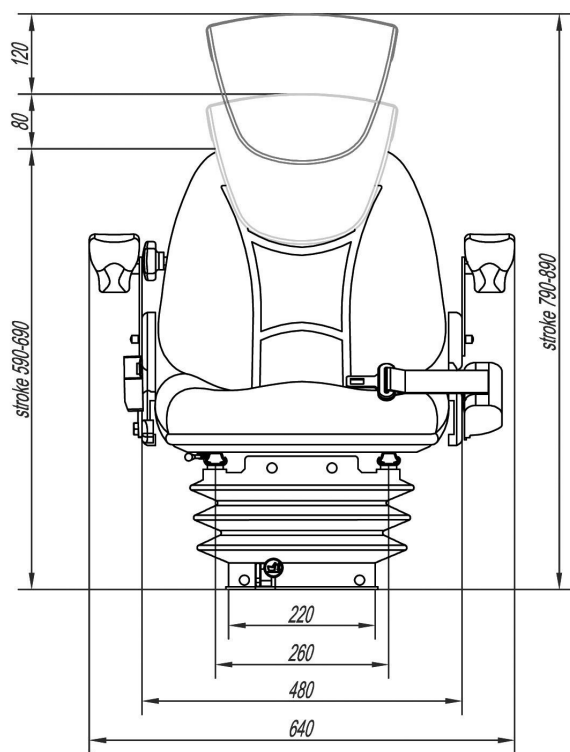

ASIENTO SERIE 62

REF: 0106227G2020

Asientos de suspensión mecánica de la Serie 62

Asientos para vehículos agrarios y del sector industrial. Con suspensión mecánica. Respaldos abatibles, reclinables con protección en zona lumbar. Reposacabezas fijo o regulable y reposabrazos. Asientos de tela en negro y gris o de PVC negro.

REFERENCIA	MATERIAL	COLOR	SUSPENSION
0106227G2020	Tela	Gris	200 Mecánica
010622752020	Tela	Negro	200 Mecánica
010622792020	PVC	Negro	200 Mecánica