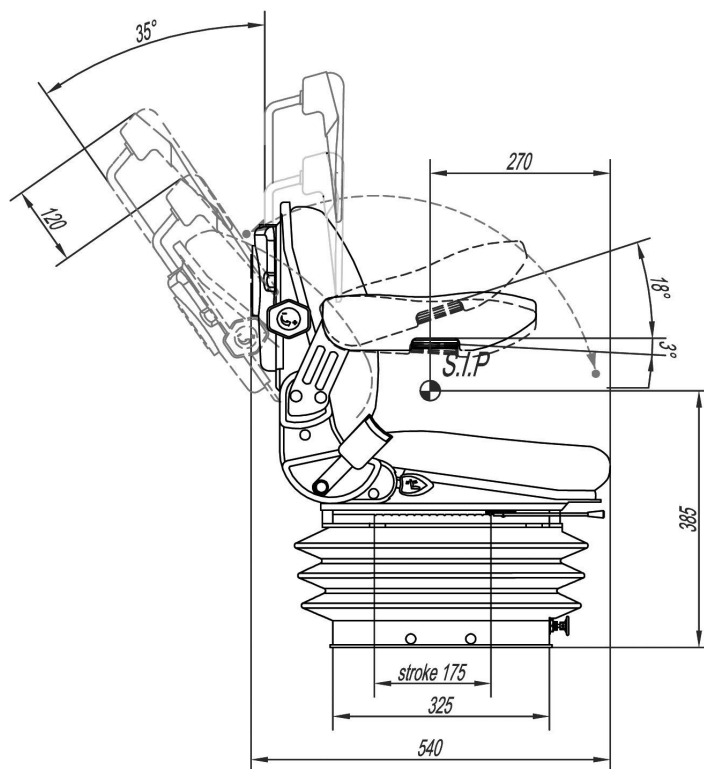

ASIENTO SERIE 62

REF: 0106227G2020

Asientos de suspensión mecánica de la Serie 62

Asientos para vehículos agrarios y del sector industrial. Con suspensión mecánica. Respaldos abatibles, reclinables con protección en zona lumbar. Reposacabezas fijo o regulable y reposabrazos. Asientos de tela en negro y gris o de PVC negro.

REFERENCIA	MATERIAL	COLOR	SUSPENSION
0106227G2020	Tela	Gris	200 Mecánica
010622752020	Tela	Negro	200 Mecánica
010622792020	PVC	Negro	200 Mecánica