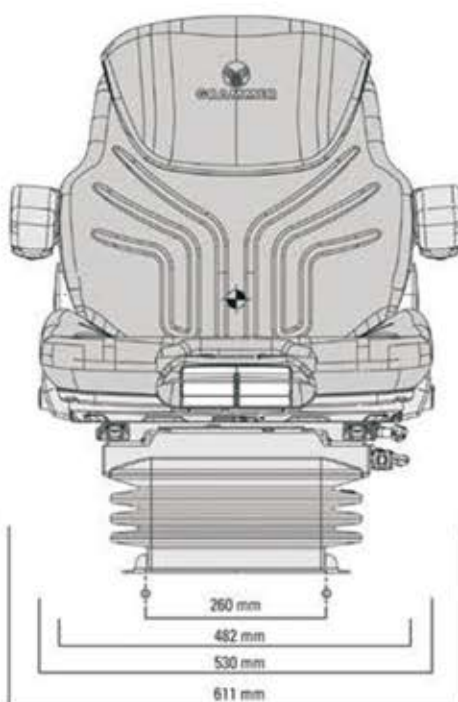

ASIENTO GRAMMER MAXIMO PROFESSIONAL

	Maximo [®] Professional
Referencia en Tela	1288547
Referencia en PVC	
Suspensión Ancha MSG 97	
Suspensión Activa EAC	
Suspensión Neumática (Compresor 12V)	•
Suspensión Mecánica	
Suspensión Baja Frecuencia	•
Regulación electrónica de peso	
Regulación automática de peso	•
Regulación visual de peso	
APS (Automatic Positioning System)	•
Recorrido de suspensión	100 mm
Regulación de altura	80 mm
Amortiguador Dynamic (DDS)	
Amortiguador regulable en 4 posiciones	•
COMFORT MODUL (X)	
Suspensión movimiento horizontal	•
Suspensión lateral	○
Recorrido de guías	210 mm
Guías con DOBLE gatillo de fijación	
Giro	20° + 20°
Áncho acolchado culera	530 mm
Climate System	
Regulación inclinación y profundidad de culera	•
Ángulo de respaldo regulable	•
Apoyabrazos plegables, regulables en altura	•
80 mm x 380 mm - inclinación regulable	
60 mm x 320 mm - inclinación regulable	
60 mm x 380 mm - inclinación regulable	•
65 mm x 270 mm	
Soporte lumbar neumático	
Soporte lumbar mecánico	•
Contorno respaldo Ajustable	
Prolongación de respaldo DUALMOTION	
Prolongación de respaldo integrada	•
Caja portadocumentos	○
Calefacción 2 intensidades	
Cinturón de seguridad retráctil	○
Monocontacto de seguridad	○