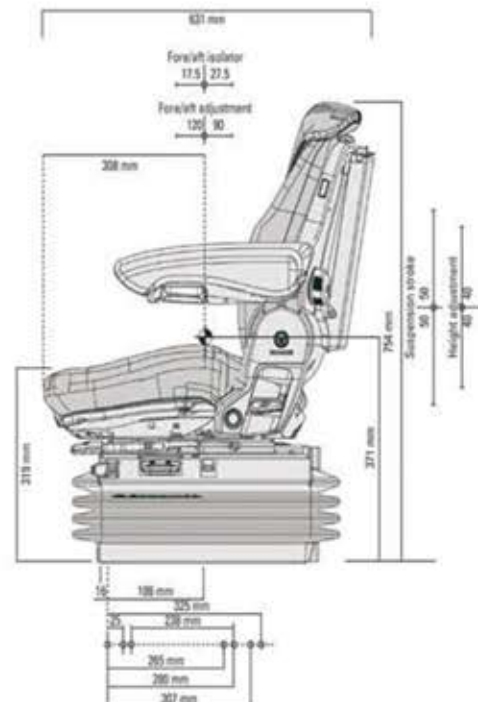

ASIENTO GRAMMER MAXIMO PROFESSIONAL

	Maximo [®] Professional
Referencia en Tela	1288547
Referencia en PVC	
Suspensión Ancha MSG 97	
Suspensión Activa EAC	
Suspensión Neumática (Compresor 12V)	•
Suspensión Mecánica	
Suspensión Baja Frecuencia	•
Regulación electrónica de peso	
Regulación automática de peso	•
Regulación visual de peso	
APS (Automatic Positioning System)	•
Recorrido de suspensión	100 mm
Regulación de altura	80 mm
Amortiguador Dynamic (DDS)	
Amortiguador regulable en 4 posiciones	•
COMFORT MODUL (X)	
Suspensión movimiento horizontal	•
Suspensión lateral	○
Recorrido de guías	210 mm
Guías con DOBLE gatillo de fijación	
Giro	20° + 20°
Áncho acolchado culera	530 mm
Climate System	
Regulación inclinación y profundidad de culera	•
Ángulo de respaldo regulable	•
Apoyabrazos plegables, regulables en altura	•
80 mm x 380 mm - inclinación regulable	
60 mm x 320 mm - inclinación regulable	
60 mm x 380 mm - inclinación regulable	•
65 mm x 270 mm	
Soporte lumbar neumático	
Soporte lumbar mecánico	•
Contorno respaldo Ajustable	
Prolongación de respaldo DUALMOTION	
Prolongación de respaldo integrada	•
Caja portadocumentos	○
Calefacción 2 intensidades	
Cinturón de seguridad retráctil	○
Monocontacto de seguridad	○