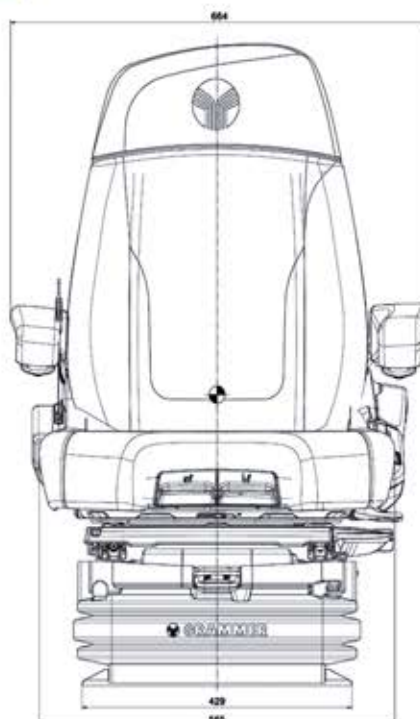

## ASIENTO MAXIMO XT DYNAMIC PLUS

	Maximo XT Dynamic Plus
Referencia en Tela	1423376
P.V.P.	
Suspensión Ancha MSG 97	•
Suspensión Neumática (Compresor 12V)	•
Suspensión Activa EAC	
Suspensión Baja Frecuencia	•
Regulación electrónica de peso	
Regulación automática de peso	•
APS (Automatic Positioning System)	•
Recorrido de suspensión	120 mm
Regulación de altura	80 mm
Amortiguador Dynamic (DDS)	•
Amortiguador regulable en 4 posiciones	
Comfort Modul (X) <b>NOVEDAD</b>	•
Suspensión movimiento horizontal	•
Suspensión lateral	•
Guías con DOBLE gatillo de sujeción	•
Giro izquierda y derecha	15° + 7,5°
Recorrido guías	210 mm
Ancho acolchado culera	550 mm
Regulación inclinación y profundidad culera	•
Climate System	PASIVO
Ángulo de respaldo regulable	•
Apoyabrazos plegables, altura regulable	•
80 x 380 mm - inclinación regulable	•
60 x 320 mm - inclinación regulable	
Soposte lumbar neumático	•
Soposte lumbar mecánico	
Contorno lumbar Ajustable	
Prolongación de respaldo DUALMOTION	<b>NOVEDAD</b>
Prolongación de respaldo integrada	
Caja portadocumentos	•
Calefacción 2 intensidades	•
Cinturón de seguridad retráctil	•
Monocontacto de Seguridad (detector de presencia)	6