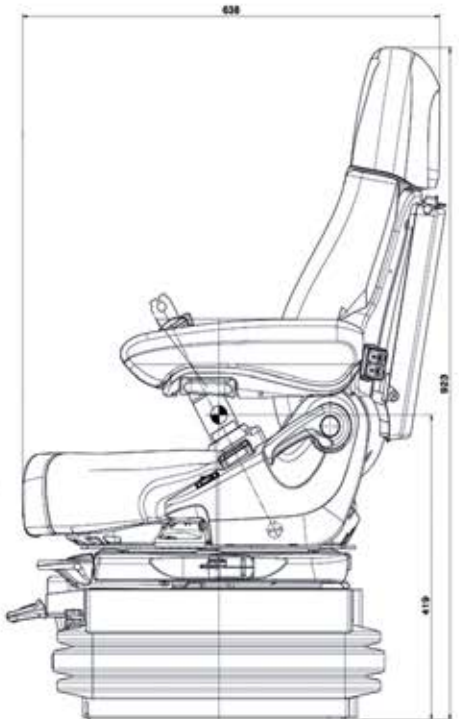

## ASIENTO MAXIMO XT DYNAMIC PLUS

	Maximo XT Dynamic Plus
Referencia en Tela	1423376
P.V.P.	
Suspensión Ancha MSG 97	•
Suspensión Neumática (Compresor 12V)	•
Suspensión Activa EAC	
Suspensión Baja Frecuencia	•
Regulación electrónica de peso	
Regulación automática de peso	•
APS (Automatic Positioning System)	•
Recorrido de suspensión	120 mm
Regulación de altura	80 mm
Amortiguador Dynamic (DDS)	•
Amortiguador regulable en 4 posiciones	
Comfort Modul (X) <b>NOVEDAD</b>	•
Suspensión movimiento horizontal	•
Suspensión lateral	•
Guías con DOBLE gatillo de sujeción	•
Giro izquierda y derecha	15° + 7,5°
Recorrido guías	210 mm
Ancho acolchado culera	550 mm
Regulación inclinación y profundidad culera	•
Climate System	PASIVO
Ángulo de respaldo regulable	•
Apoyabrazos plegables, altura regulable	•
80 x 380 mm - inclinación regulable	•
60 x 320 mm - inclinación regulable	
Soposte lumbar neumático	•
Soposte lumbar mecánico	
Contorno lumbar Ajustable	
Prolongación de respaldo DUALMOTION	<b>NOVEDAD</b>
Prolongación de respaldo integrada	
Caja portadocumentos	•
Calefacción 2 intensidades	•
Cinturón de seguridad retráctil	•
Monocontacto de Seguridad (detector de presencia)	6