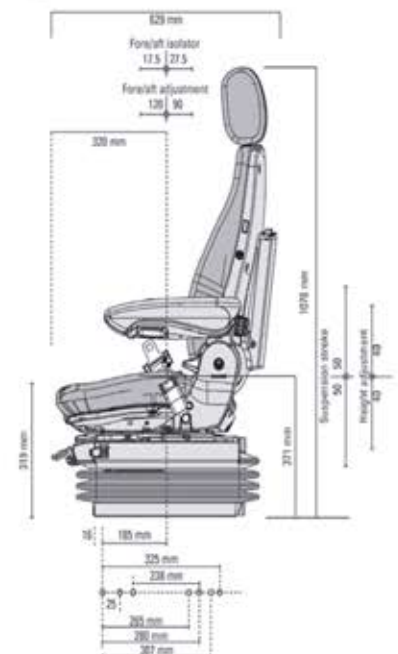

ASIENTO GRAMMER ACTIMO XL

Referencia en Tela - 12 V 1294557

Referencia en Tela - 24 V 1294562

Referencia en PVC

Mandos izquierda

Mandos frontales

Suspensión Neumática con compresor

Regulación ACTIVA de peso (electrónica)

Regulación automática de peso

APS (Automatic Positioning System)

Tijera de suspensión reforzada - MSG97

Baja Frecuencia

Suspensión Mecánica

Recorrido de suspensión 100 mm

Regulación de altura 80 mm

Regulación de altura 60 mm

Amortiguador regulable

Amortiguador

Suspensión movimiento horizontal

Recorrido guías 210 mm

Ancho acolchado culera 490 mm

Climate System Activo

Climate System Pasivo

Regulación inclinación y profundidad de culera

Respaldo alto

Ángulo de respaldo regulable

Apoyabrazos plegables, regulación altura, tap. en tela

Apoyabrazos plegables 1 - 2 - 3

Soporte lumbar neumático

Soporte lumbar mecánico

Apoyacabezas 4

Caja portadocumentos 6

Calefacción

Monocontacto de seguridad 7

Cinturón de seguridad retraible 9

Contorno lateral ajustable

• Prestaciones de serie

@Dchavanel

/Distribucioneschavanel

/dchavanel