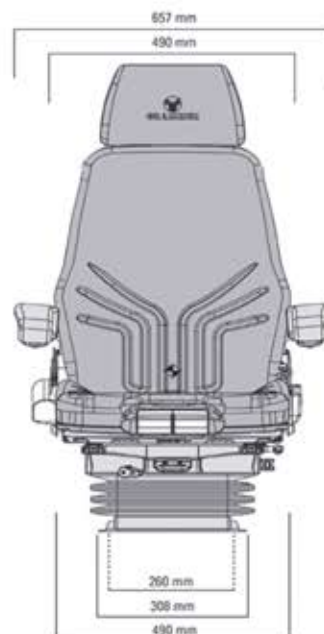

ASIENTO GRAMMER ACTIMO XL

Referencia en Tela - 12 V 1294557

Referencia en Tela - 24 V 1294562

Referencia en PVC

Mandos izquierda

Mandos frontales

Suspensión Neumática con compresor

Regulación ACTIVA de peso (electrónica)

Regulación automática de peso

APS (Automatic Positioning System)

Tijera de suspensión reforzada - MSG97

Baja Frecuencia

Suspensión Mecánica

Recorrido de suspensión 100 mm

Regulación de altura 80 mm

Regulación de altura 60 mm

Amortiguador regulable

Amortiguador

Suspensión movimiento horizontal

Recorrido guías 210 mm

Ancho acolchado culera 490 mm

Climate System Activo

Climate System Pasivo

Regulación inclinación y profundidad de culera

Respaldo alto

Ángulo de respaldo regulable

Apoyabrazos plegables, regulación altura, tap. en tela

Apoyabrazos plegables 1 - 2 - 3

Soporte lumbar neumático

Soporte lumbar mecánico

Apoyacabezas 4

Caja portadocumentos 6

Calefacción

Monocontacto de seguridad 7

Cinturón de seguridad retraible 9

Contorno lateral ajustable

• Prestaciones de serie

@Dchavanel

/Distribucioneschavanel

/dchavanel