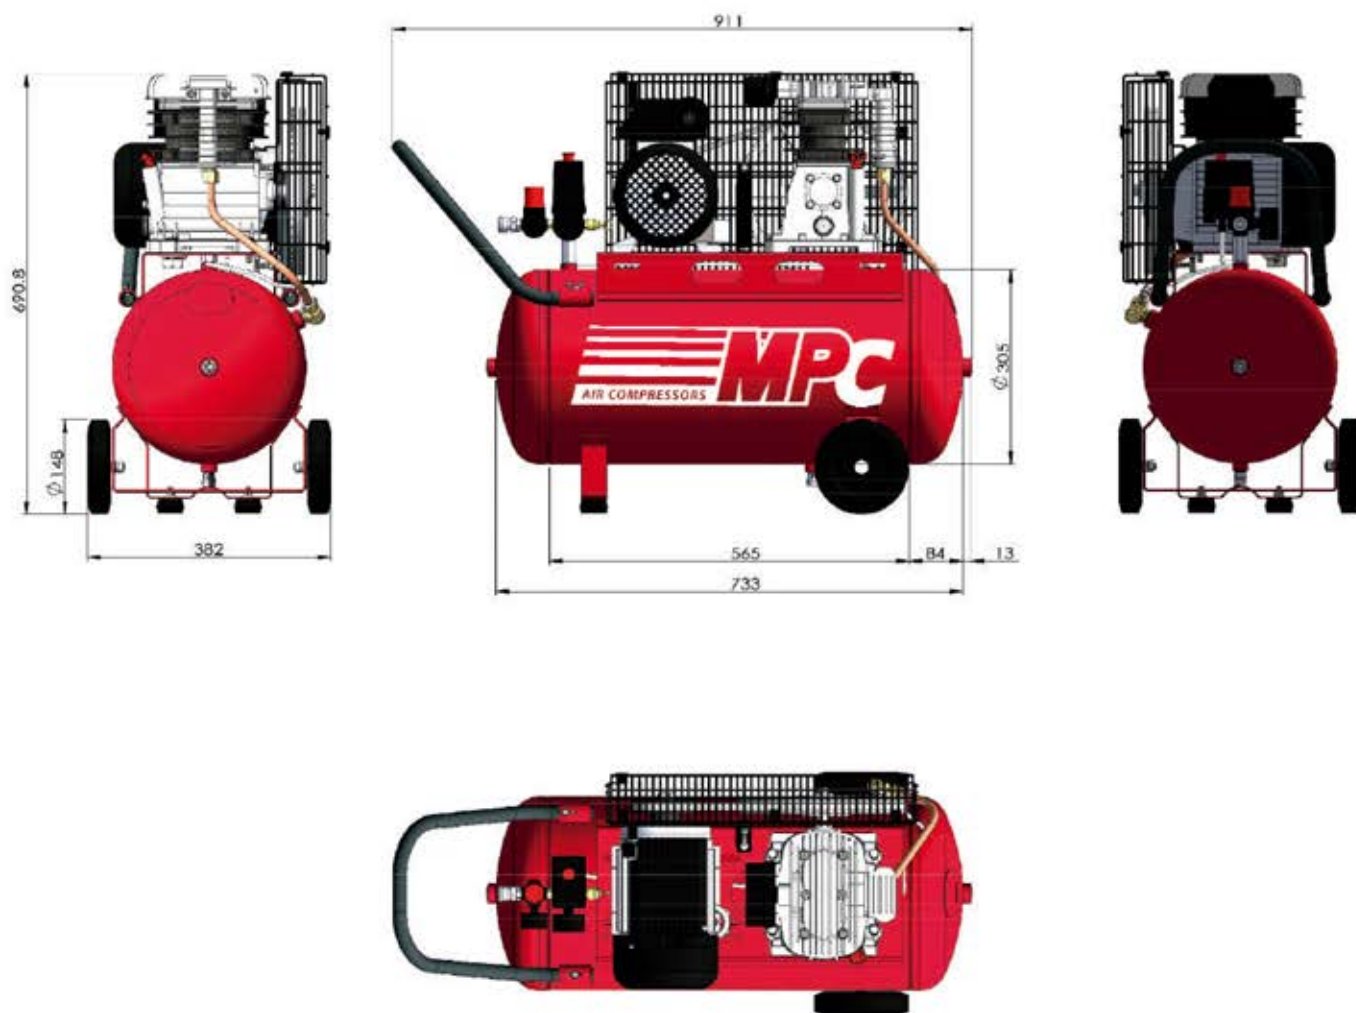

SNB 5034M

COD. 1.100.016

ES: MEDIDAS EN CM | EN: MEASUREMENTS IN CM | FR: MEASUREMENTS IN CM | D: MAßE IN CM

☎ 974 311 109 📞 634 550 231

✉ atencionalcliente@chavanel.es