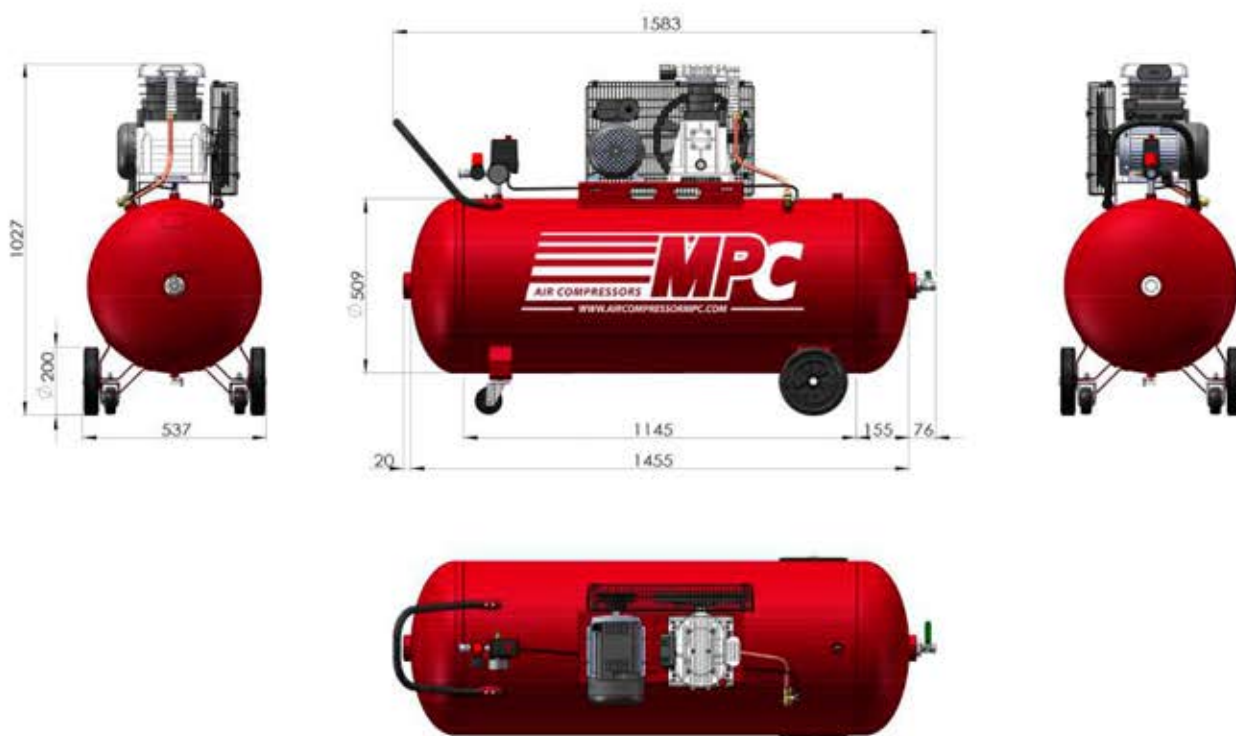

SNB 30046

COD. 1.100.133

ES: MEDIDAS EN CM | EN: MEASUREMENTS IN CM | FR: MEASUREMENTS IN CM | D: MAßE IN CM

☎ 974 311 109 📞 634 550 231

✉ atencionalcliente@chavanel.es