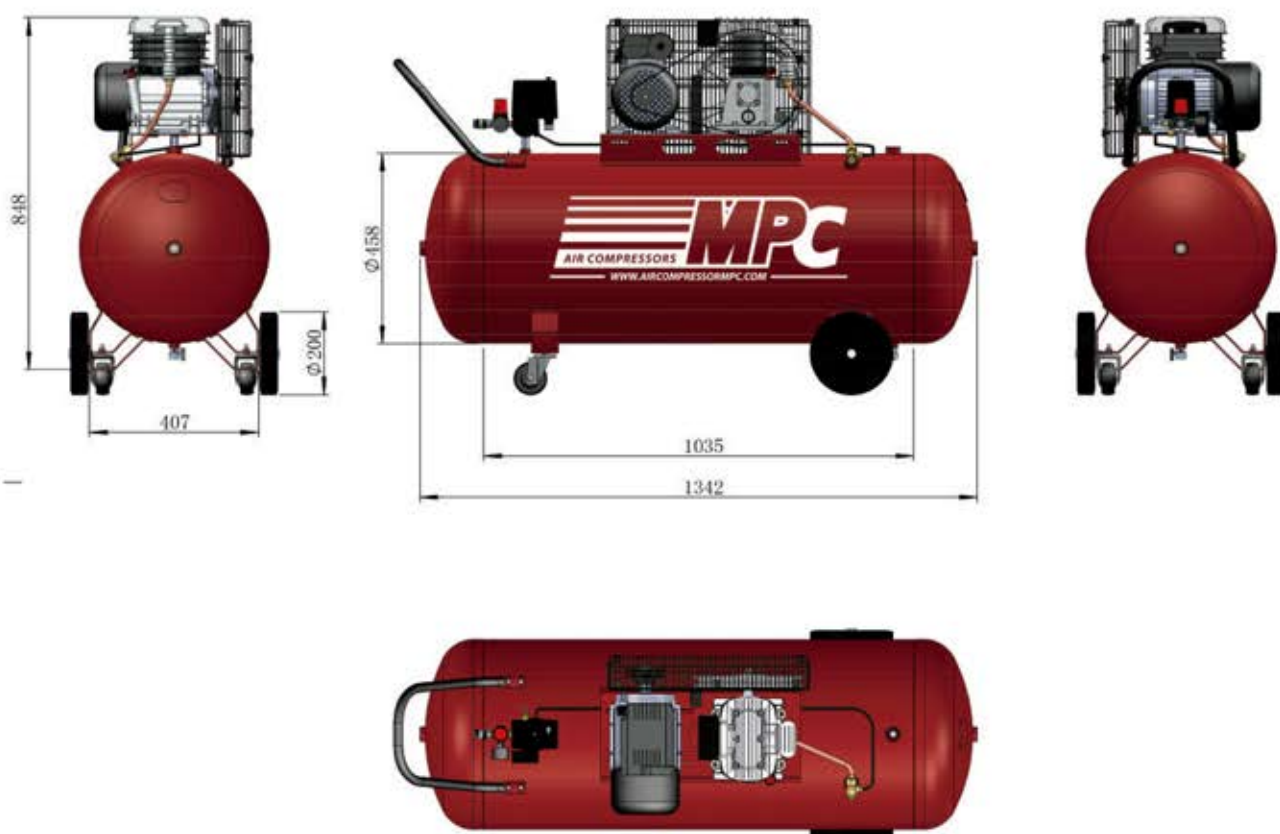

FICHA DE PRODUCTO | SHEET | FEUILLE | BLATT

SNB 20034M

COD. 1.100.022

ES: MEDIDAS EN CM | EN: MEASUREMENTS IN CM | FR: MEASUREMENTS IN CM | D: MAßE IN CM

☎ 974 311 109 📞 634 550 231

✉ atencionalcliente@chavanel.es