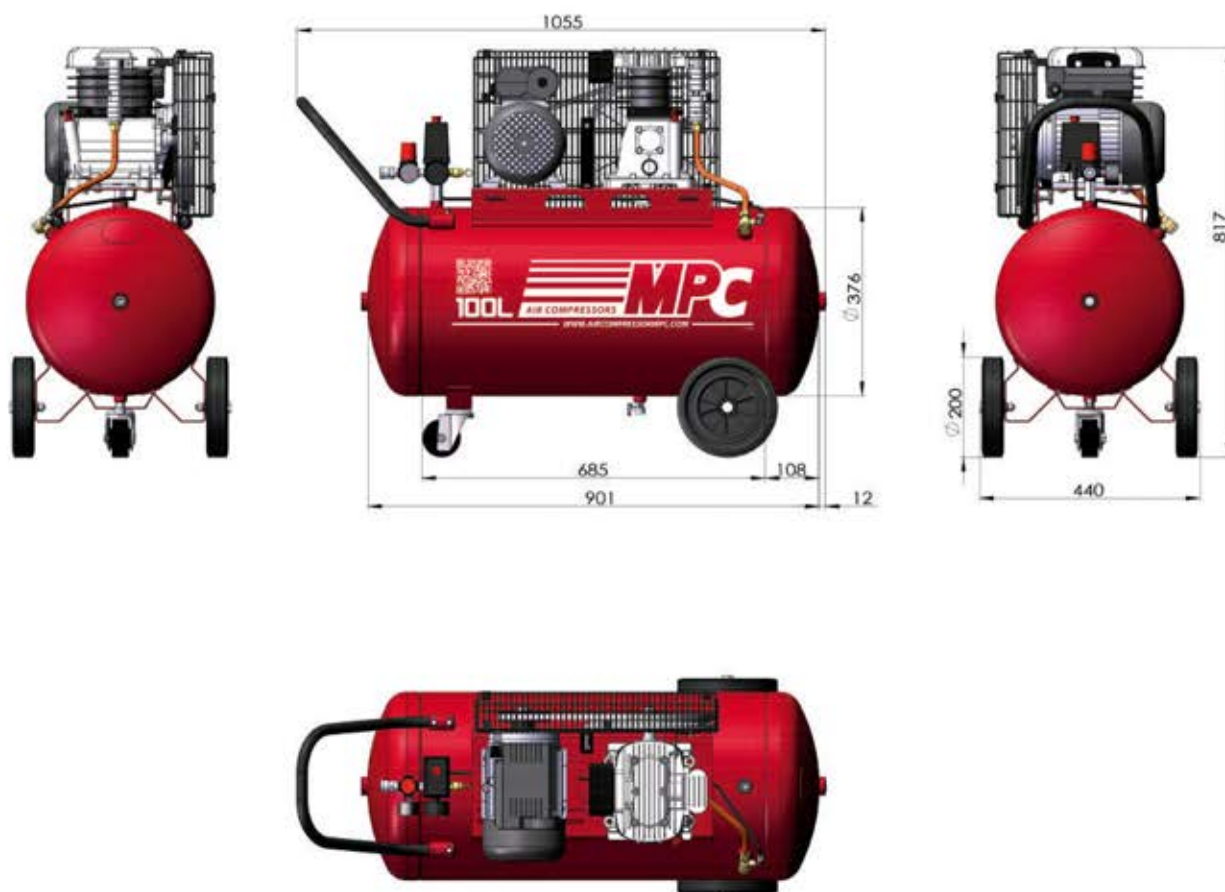

SNB 10034T

COD. 1.100.021

ES: MEDIDAS EN CM | EN: MEASUREMENTS IN CM | FR: MEASUREMENTS IN CM | D: MAßE IN CM

☎ 974 311 109 📞 634 550 231

✉ atencionalcliente@chavanel.es