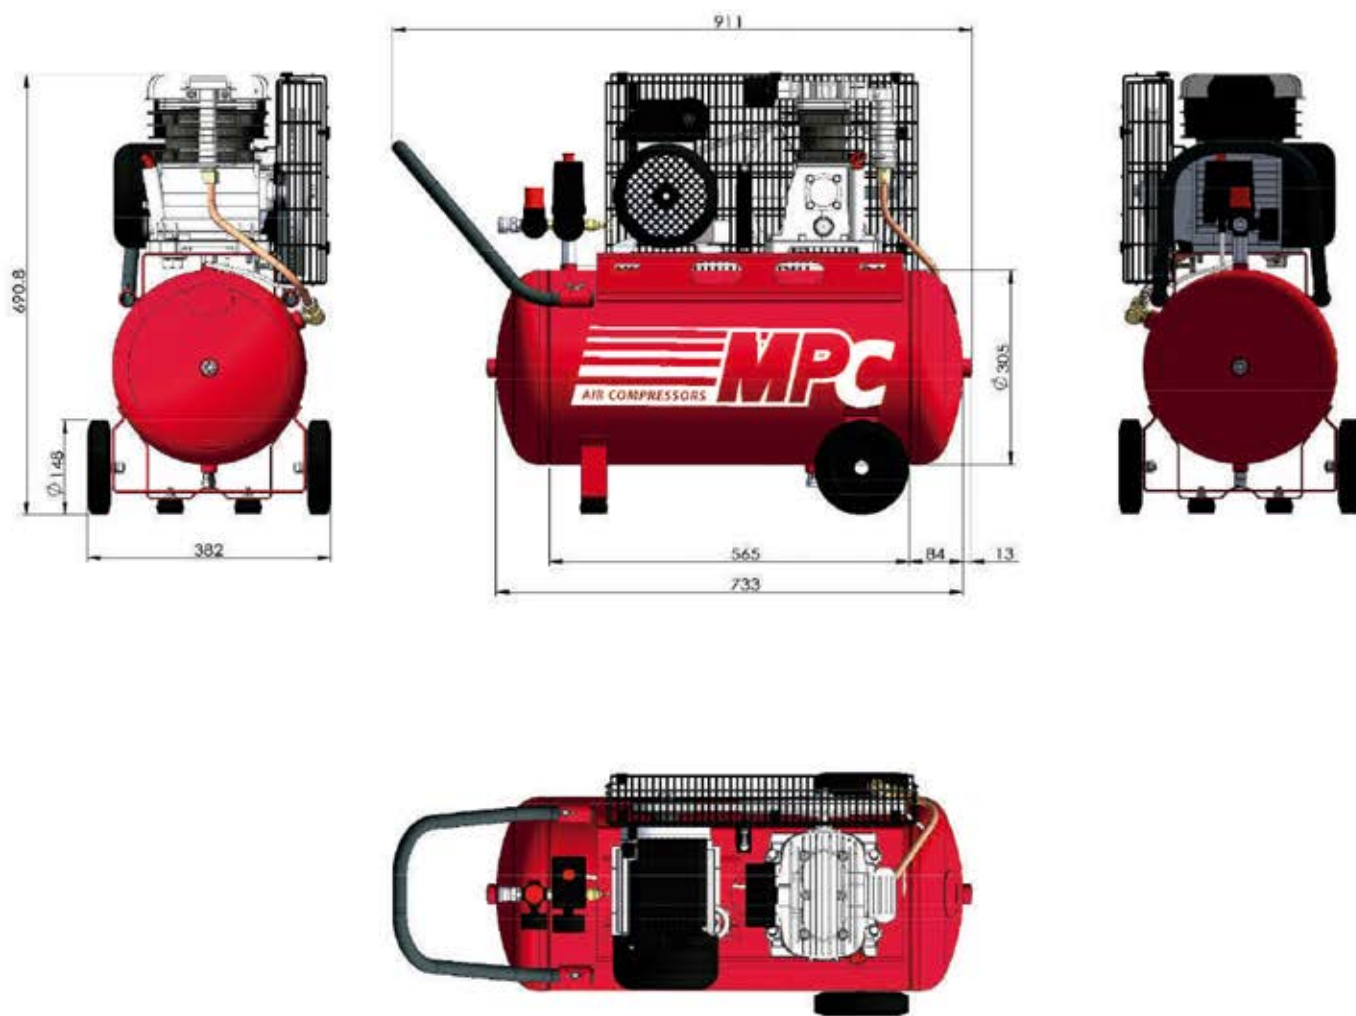

SNB 5024T

COD. 1.100.015

ES: MEDIDAS EN CM | EN: MEASUREMENTS IN CM | FR: MEASUREMENTS IN CM | D: MAßE IN CM

☎ 974 311 109 📞 634 550 231

✉ atencionalcliente@chavanel.es