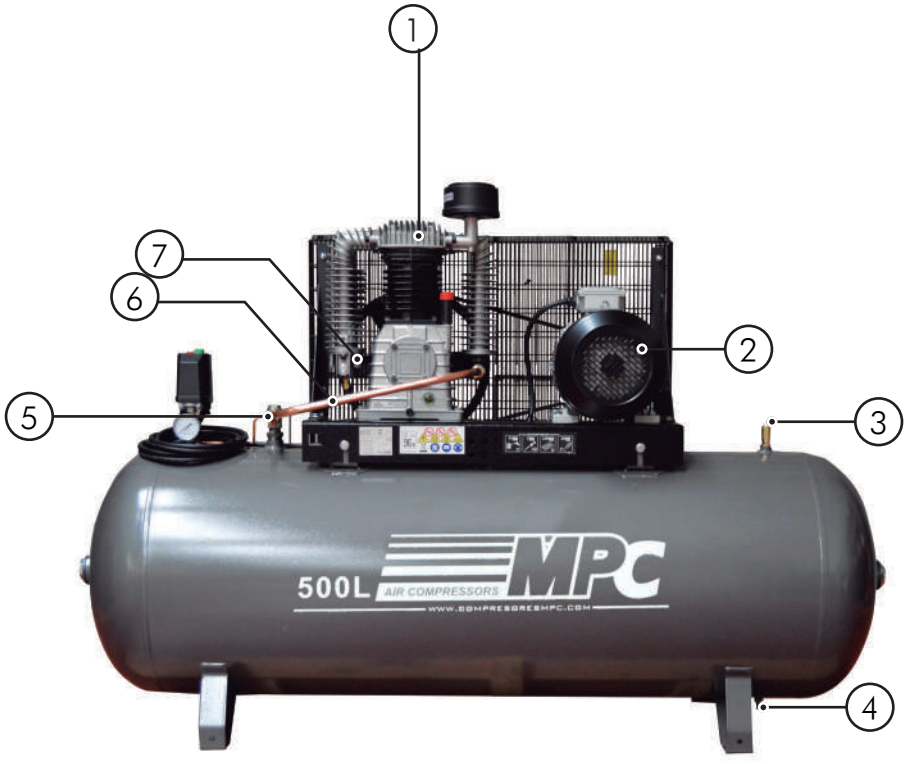

COD. 1.110.028

A

B

COD. 1.110.028
A

REF.	DESCRIPCIÓN	CODIGO	Nº PIEZAS
1	ES- CABEZAL EN- HEAD FR- DIRIGER PT- CABEÇA	1.100.43	1
2	ES- MOTOR 7.5 HP EN- HONDA 7.5 HP FR- HONDA 7.5 HP PT- HONDA MOTOR 7.5 HP	2.312.136	1
3	ES- VALVULA SEGURIDAD 3/8-10 B EN- SAFETY VALVE 3/8-10 B FR- SOUPAPE DE SÉCURITÉ 3/8-10 B PT- VÁLVULA DE SEGURANÇA 3/8-10 B	2.331.311	1
4	ES- GRIFO PURGA EN- PURGE TAP FR- ROBINET DE PURGE PT- TORNEIRA DE PURGA	2.333.577	1
5	ES- VALVULA RETENCIÓN EN- VÁLVULA DE RETENÇÃO FR- CLAPET ANTI-RETOUR PT- VÁLVULA DE RETENÇÃO	6.101.424	1
6	ES- TUBO CARGA EN- TUBO CARGA FR- TUBE DE CHARGE PT- TUBO CARGA	-	1
7	ES- VALVULA DE SEGURIDAD EN- SECURITY VALVE FR- VALVE DE SÉCURITÉ PT- VÁLVULA DE SEGURANÇA	6.120.384	1

B

REF.	DESCRIPCIÓN	CODIGO	Nº PIEZAS
8	ES- KIT PARRILLA EN- GRILL KIT FR- ENSEMBLE GRIL PT- KIT DE GRELHADOR	6.120.384	1
9	ES- POLEA MOTOR EN- ENGINE PULLEY FR- POULIE MOTEUR PT- POLIA DO MOTOR	2.318.245	1
10	ES- CORREA X 2 EN- STRAP X 2 FR- SANGLE X 2 PT- CORREIA X 2	6.100.466	2
11	ES- CARTUCHO FILTRO ASPIRACION EN- SUCTION FILTER CARTRIDGE FR- CARTOUCHE DE FILTRE D'ASPIRATION PT- CARTUCHO DE FILTRO DE SUCCÃO	6.101.380	1
12	ES- PRESOSTATO EN- PRESSURE SWITCH FR- PRESSOSTAT PT- INTERRUPTOR DE PRESSÃO	2.322.113	1
13	ES- CABLE III EN- LEAD III FR- PLOMB III PT- LEAD III	6.100.385	1
14	ES- KIT 4 PATAS GOMA EN- KIT 4 RUBBER LEGS FR- KIT 4 PIEDS EN CAOUT-CHOUC PT- KIT 4 PERNAS DE BORRACHA	6.100.500	1