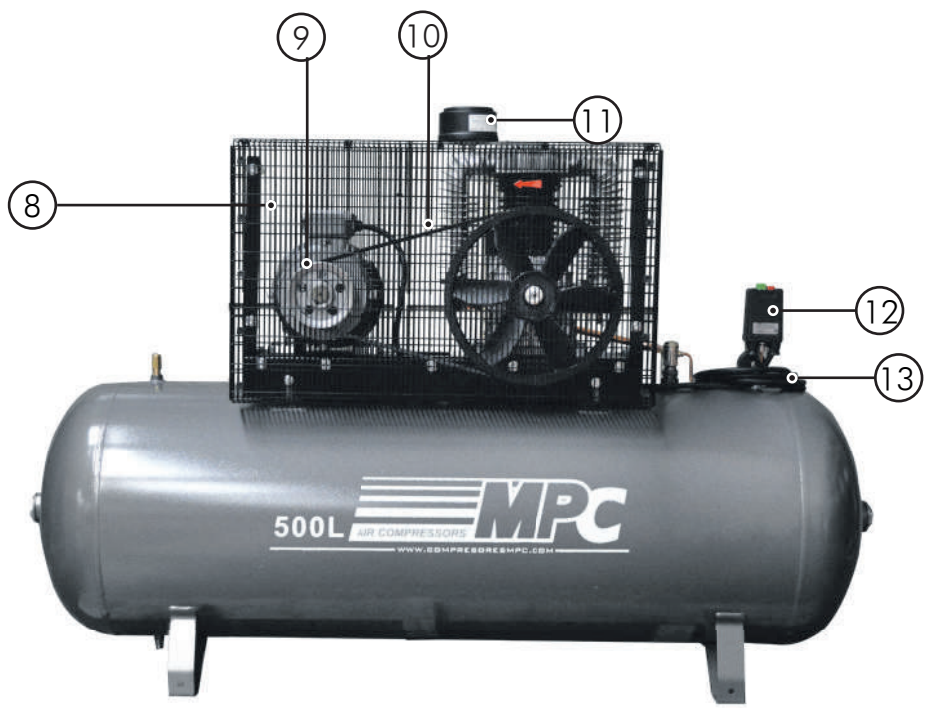

COD. 1.110.028

A

B

COD. 1.110.028
A

REF.	DESCRIPCIÓN	CODIGO	Nº PIEZAS
1	ES- CABEZAL EN- HEAD FR- DIRIGER PT- CABEÇA	1.100.43	1
2	ES- MOTOR 7.5 HP EN- HONDA 7.5 HP FR- HONDA 7.5 HP PT- HONDA MOTOR 7.5 HP	2.312.136	1
3	ES- VALVULA SEGURIDAD 3/8-10 B EN- SAFETY VALVE 3/8-10 B FR- SOUPAPE DE SÉCURITÉ 3/8-10 B PT- VÁLVULA DE SEGURANÇA 3/8-10 B	2.331.311	1
4	ES- GRIFO PURGA EN- PURGE TAP FR- ROBINET DE PURGE PT- TORNEIRA DE PURGA	2.333.577	1
5	ES- VALVULA RETENCIÓN EN- VÁLVULA DE RETENÇÃO FR- CLAPET ANTI-RETOUR PT- VÁLVULA DE RETENÇÃO	6.101.424	1
6	ES- TUBO CARGA EN- TUBO CARGA FR- TUBE DE CHARGE PT- TUBO CARGA	-	1
7	ES- VALVULA DE SEGURIDAD EN- SECURITY VALVE FR- VALVE DE SÉCURITÉ PT- VÁLVULA DE SEGURANÇA	6.120.384	1

B

REF.	DESCRIPCIÓN	CODIGO	Nº PIEZAS
8	ES- KIT PARRILLA EN- GRILL KIT FR- ENSEMBLE GRIL PT- KIT DE GRELHADOR	6.120.384	1
9	ES- POLEA MOTOR EN- ENGINE PULLEY FR- POULIE MOTEUR PT- POLIA DO MOTOR	2.318.245	1
10	ES- CORREA X 2 EN- STRAP X 2 FR- SANGLE X 2 PT- CORREIA X 2	6.100.466	2
11	ES- CARTUCHO FILTRO ASPIRACION EN- SUCTION FILTER CARTRIDGE FR- CARTOUCHE DE FILTRE D'ASPIRATION PT- CARTUCHO DE FILTRO DE SUCCÃO	6.101.380	1
12	ES- PRESOSTATO EN- PRESSURE SWITCH FR- PRESSOSTAT PT- INTERRUPTOR DE PRESSÃO	2.322.113	1
13	ES- CABLE III EN- LEAD III FR- PLOMB III PT- LEAD III	6.100.385	1
14	ES- KIT 4 PATAS GOMA EN- KIT 4 RUBBER LEGS FR- KIT 4 PIEDS EN CAOUT-CHOUC PT- KIT 4 PERNAS DE BORRACHA	6.100.500	1