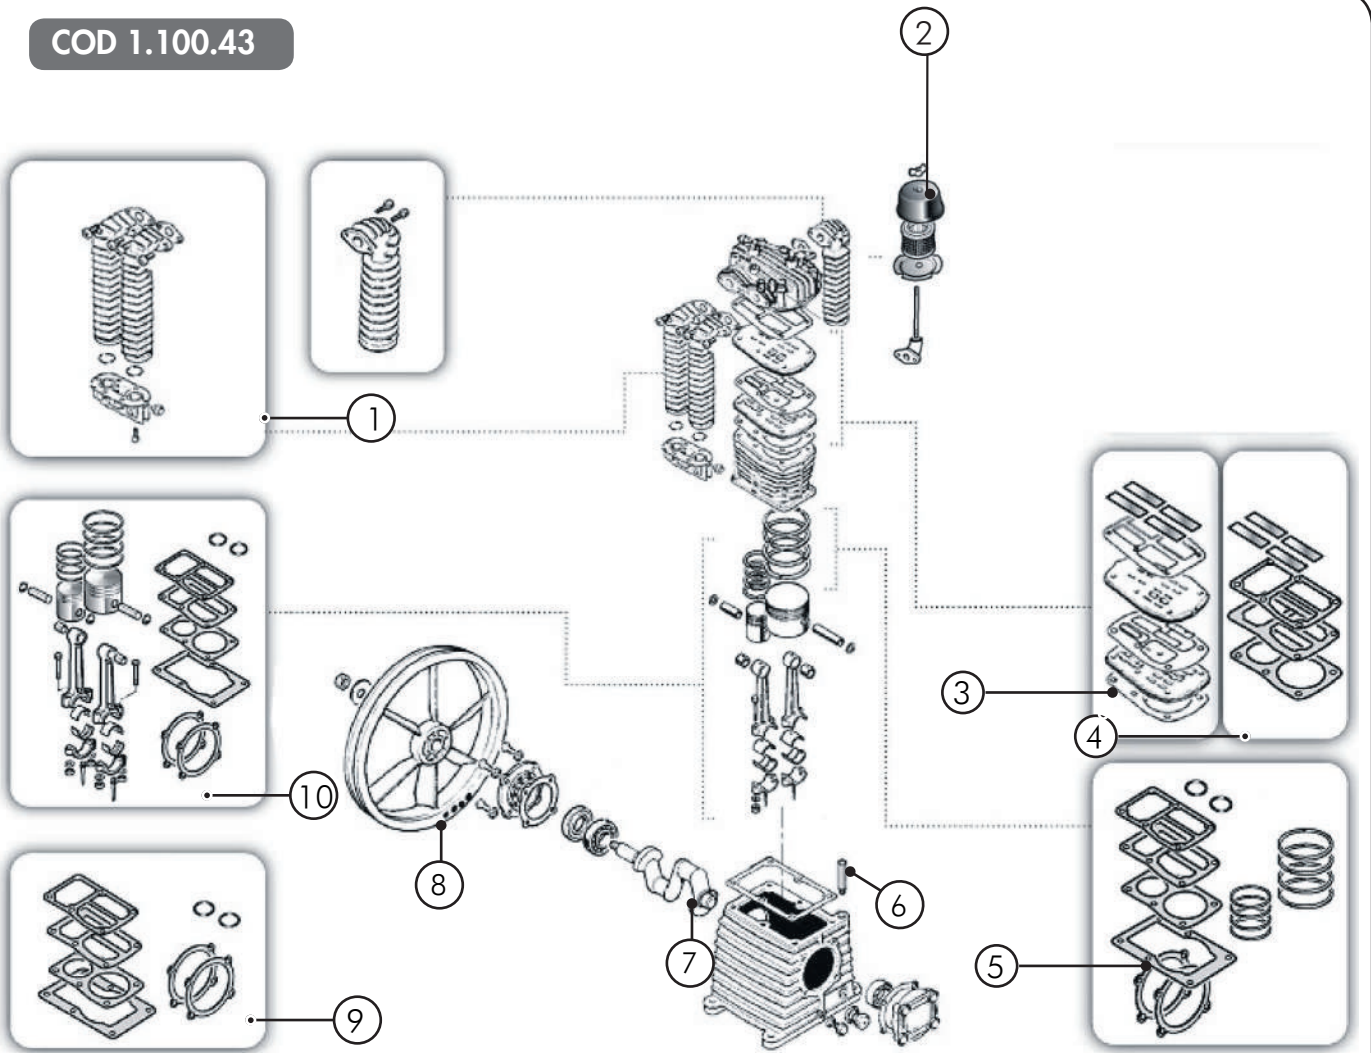

COD 1.100.43

REF.	DESCRIPCIÓN	CODIGO	Nº PIEZAS
1	ES- KIT REFRIGERADOR ENTRE ETAPAS M750/M1600 EN-COOLER KIT BETWEEN STAGES M750/M1600 FR- KIT REFRIGERADISSEUR ENTRE ETAGES M750/M1600 PT-KIT DE REFRIGERADOR ENTRE ESTÁGIOS M750/M1600	6.101.395	1
2	ES- CARTUCHO RECAMBIO 1.600 EN- SPARE CARTRIDGE 1,600 FR- SPARE CARTRIDGE 1,600 PT- CARTUCHO SOBRESSALENTE 1.600	6.101.380	1
3	ES- KIT PLACA VALVULAS M750 EN- KIT PLAQUE VALVE M750 FR- VALVE PLATE KIT M750 PT- KIT DE PLACA DE VÁLVULA M750	6.101.351	1
4	ES- KIT REPARACION 1 X PLACA DE VALVULAS M750/1600 EN- REPAIR KIT 1 X VALVE PLATE M750/1600 FR- KIT DE REPARATION 1 X PLAQUE DE SOUPAPE M750/1600 PT- KIT DE REPARO 1 X PLACA DE VÁLVULA M750/1600	6.101.383	1
5	ES- JUEGO DE JUNTAS + SEGMENTOS AP/BP M750 (K30) EN-GASKET SET + SEGMENTS AP/BP M750 (K30) FR- JEU DE JUNTAS + SEGMENTS AP/BP M750 (K30) PT-CONJUNTO DE JUNTAS + SEGMENTOS AP/BP M750 (K30)	6.101.355	1

REF.	DESCRIPCIÓN	CODIGO	Nº PIEZAS
6	ES- CALA ACEITE EN- OIL BREATHER FR- RENIFLARD D'HUILE PT- RESPIRO DE ÓLEO	-	1
7	ES- CIGÜEÑAL EN- CRANKSHAFT FR- VILEBREQUIN PT- VIRABREQUIM	6.101.366	1
8	ES- POLEA CABEZAL 2A EN- HEAD PULLEY 2A FR- POULIE DE TÊTE 2A PT- POLIA CABEÇA 2A	6.101.069	1
9	ES- JUEGO DE JUNTAS EN- BOARD'S GAME FR- JEU DE SOCIETE PT- JOGO DE TABULEIRO	6.101.352	1
10	ES- KIT BIELAS + PINTONS + JUNTAS EN- CONNECTING RODS KIT + PINTONS + GASKETS FR- KIT BIELLES + BROCHES + JOINTS PT- KIT DE BIELA + PINTONS + JUNTAS	6.101.376	1