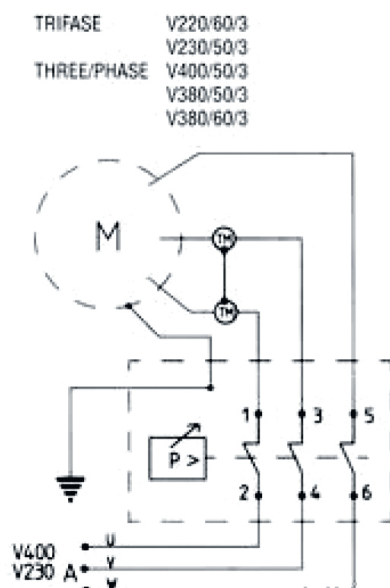

COD. 1.110.028

A

REF.	DESCRIPCIÓN	CODIGO	Nº PIEZAS
1	ES- CABEZAL EN- HEAD FR- DIRIGER PT- CABEÇA	1.100.43	1
2	ES- MOTOR 7.5 HP EN- HONDA 7.5 HP FR- HONDA 7.5 HP PT- HONDA MOTOR 7.5 HP	2.312.136	1
3	ES- VALVULA SEGURIDAD 3/8-10 B EN- SAFETY VALVE 3/8-10 B FR- SOUPAPE DE SÉCURITÉ 3/8-10 B PT- VÁLVULA DE SEGURANÇA 3/8-10 B	2.331.311	1
4	ES- GRIFO PURGA EN- PURGE TAP FR- ROBINET DE PURGE PT- TORNEIRA DE PURGA	2.333.577	1
5	ES- VALVULA RETENCIÓN EN- VÁLVULA DE RETENÇÃO FR- CLAPET ANTI-RETOUR PT- VÁLVULA DE RETENÇÃO	6.101.424	1
6	ES- TUBO CARGA EN- TUBO CARGA FR- TUBE DE CHARGE PT- TUBO CARGA	-	1
7	ES- VALVULA DE SEGURIDAD EN- SECURITY VALVE FR- VALVE DE SÉCURITÉ PT- VÁLVULA DE SEGURANÇA	6.120.384	1

B

REF.	DESCRIPCIÓN	CODIGO	Nº PIEZAS
8	ES- KIT PARRILLA EN- GRILL KIT FR- ENSEMBLE GRIL PT- KIT DE GRELHADOR	6.120.384	1
9	ES- POLEA MOTOR EN- ENGINE PULLEY FR- POULIE MOTEUR PT- POLIA DO MOTOR	2.318.245	1
10	ES- CORREA X 2 EN- STRAP X 2 FR- SANGLE X 2 PT- CORREIA X 2	6.100.466	2
11	ES- CARTUCHO FILTRO ASPIRACION EN- SUCTION FILTER CARTRIDGE FR- CARTOUCHE DE FILTRE D'ASPIRATION PT- CARTUCHO DE FILTRO DE SUCCÃO	6.101.380	1
12	ES- PRESOSTATO EN- PRESSURE SWITCH FR- PRESSOSTAT PT- INTERRUPTOR DE PRESSÃO	2.322.113	1
13	ES- CABLE III EN- LEAD III FR- PLOMB III PT- LEAD III	6.100.385	1
14	ES- KIT 4 PATAS GOMA EN- KIT 4 RUBBER LEGS FR- KIT 4 PIEDS EN CAOUT-CHOUC PT- KIT 4 PERNAS DE BORRACHA	6.100.500	1

ESQUEMA ELECTRICO