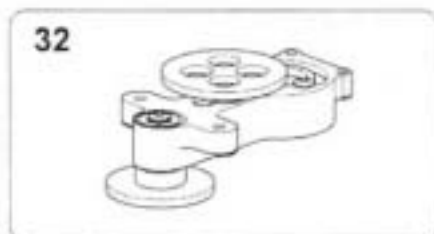

# IMPUGNATURA KARBONIUM EVO PLUS 2010 S

Pos.	Codice	Q.tà	Descrizione
1	2060041	1	TESTATA COMPLETA
2	5216004	2	VITE TCEI 4X16
3	5216005	2	VITE INTERNA
4	5301512	2	VITE TE M5X45
5	5302507	6	VITE TCEI M4X25
6	5323002	2	DADO AUT. M5
7	5324020	8	DADO SPECIALE AUT. M4
8	2060060	1	GUSCIO COMPLETO TESTATA KARBONIUM
9	5315032	1	DISTANZIALE CUSCINETTI ABBACCHIATORE
10	5305019	1	VITE AUT. D.4,2X9,5
11	5400223	8	BACCHETTA CARBONIO
12	3250024	1	SETTORE COMPLETO (SENZA BACCHETTE)
13	5305005	7	VITE AUT. TCIC 4X16 ZINCATA
14	5302633	4	VITE TCEI M4X20
15	5330026	8	RONDELLA PIANA M5X15
16	2050133	1	KIT TRASMISSIONE COMPLETO
18	5306011	5	VITE TBEI M4X8
19	5315146	1	SUPPORTO INTERNO
20	5330033	2	RONDELLA M4X12
21	3250026	1	GRUPPO CORONA Z46 COMPL. DI CUSCINETTI
22	2050132	1	SETTORE COMPLETO DI BACCHETTE
23	3250027	1	MOTORE COMPLETO
24	5360025	4	CUSCINETTO 635 ZZ S-19
25	5120031	1	CORONA Z36
26	5360042	3	CUSCINETTO 628-8 ZZ
27	5400236	2	PROTEZIONE ANTISHOCK
28	2050175	1	KIT BACCHETTE KARBONIUM (8 pz)
29	2050176	1	KIT RINFORZO BACCHETTE (2 pz)
30	2060052	1	KIT BIELLE CON CUSCINETTI (2 pz)
31	5360045	4	CUSCINETTO 698ZZ
32	2050179	1	GRUPPO TASMISSIONE INGRANAGGI KARBONIUM
33	5343006	4	ANELLO DI RASAMENTO 8X14 SP. 0,1
34	5343007	3	ANELLO DI RASAMENTO 8X14 SP. 0,5
35	5227312	1	PARATIA GRASSO KARBONIUM
36	5302532	8	VITE TCEI 4X16 ZINCATA
37	5330028	8	RONDELLA M4 ZINCATA
38	5324020	8	DADO SPECIALE AUT. M4
39	2060076	1	KIT VITERIA BLOCCA BACCHETTE KARBONIUM