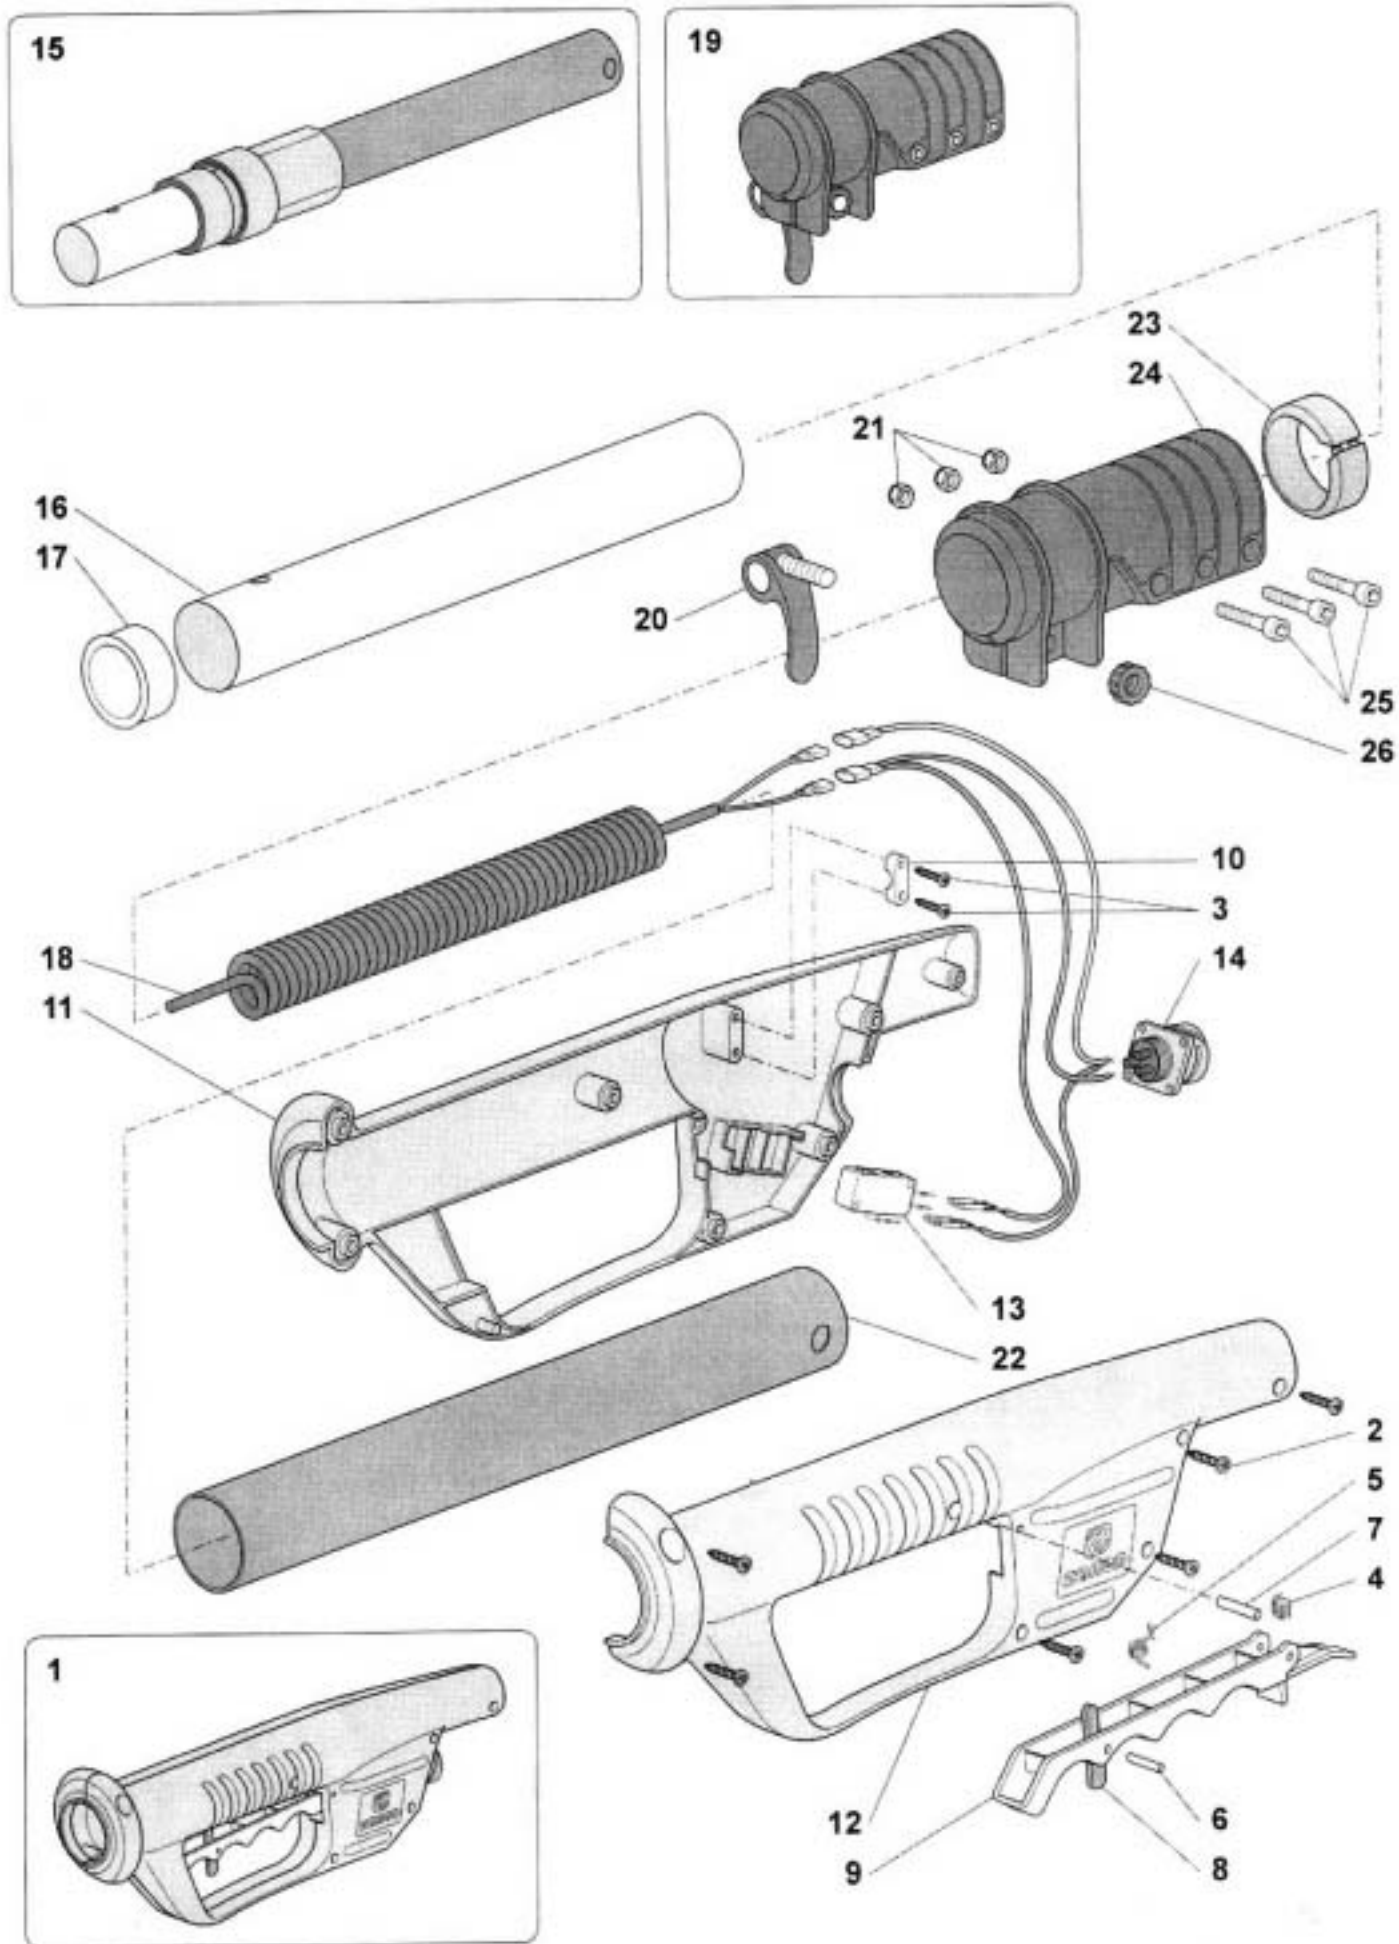

# IMPUGNATURA KARBONIUM EVO PLUS 2010 S

Pos.	Codice	Q.tà	Descrizione
1	2060041	1	TESTATA COMPLETA
2	5216004	2	VITE TCEI 4X16
3	5216005	2	VITE INTERNA
4	5301512	2	VITE TE M5X45
5	5302507	6	VITE TCEI M4X25
6	5323002	2	DADO AUT. M5
7	5324020	8	DADO SPECIALE AUT. M4
8	2060060	1	GUSCIO COMPLETO TESTATA KARBONIUM
9	5315032	1	DISTANZIALE CUSCINETTI ABBACCHIATORE
10	5305019	1	VITE AUT. D.4,2X9,5
11	5400223	8	BACCHETTA CARBONIO
12	3250024	1	SETTORE COMPLETO (SENZA BACCHETTE)
13	5305005	7	VITE AUT. TCIC 4X16 ZINCATA
14	5302633	4	VITE TCEI M4X20
15	5330026	8	RONDELLA PIANA M5X15
16	2050133	1	KIT TRASMISSIONE COMPLETO
18	5306011	5	VITE TBEI M4X8
19	5315146	1	SUPPORTO INTERNO
20	5330033	2	RONDELLA M4X12
21	3250026	1	GRUPPO CORONA Z46 COMPL. DI CUSCINETTI
22	2050132	1	SETTORE COMPLETO DI BACCHETTE
23	3250027	1	MOTORE COMPLETO
24	5360025	4	CUSCINETTO 635 ZZ S-19
25	5120031	1	CORONA Z36
26	5360042	3	CUSCINETTO 628-8 ZZ
27	5400236	2	PROTEZIONE ANTISHOCK
28	2050175	1	KIT BACCHETTE KARBONIUM (8 pz)
29	2050176	1	KIT RINFORZO BACCHETTE (2 pz)
30	2060052	1	KIT BIELLE CON CUSCINETTI (2 pz)
31	5360045	4	CUSCINETTO 698ZZ
32	2050179	1	GRUPPO TASMISSIONE INGRANAGGI KARBONIUM
33	5343006	4	ANELLO DI RASAMENTO 8X14 SP. 0,1
34	5343007	3	ANELLO DI RASAMENTO 8X14 SP. 0,5
35	5227312	1	PARATIA GRASSO KARBONIUM
36	5302532	8	VITE TCEI 4X16 ZINCATA
37	5330028	8	RONDELLA M4 ZINCATA
38	5324020	8	DADO SPECIALE AUT. M4
39	2060076	1	KIT VITERIA BLOCCA BACCHETTE KARBONIUM