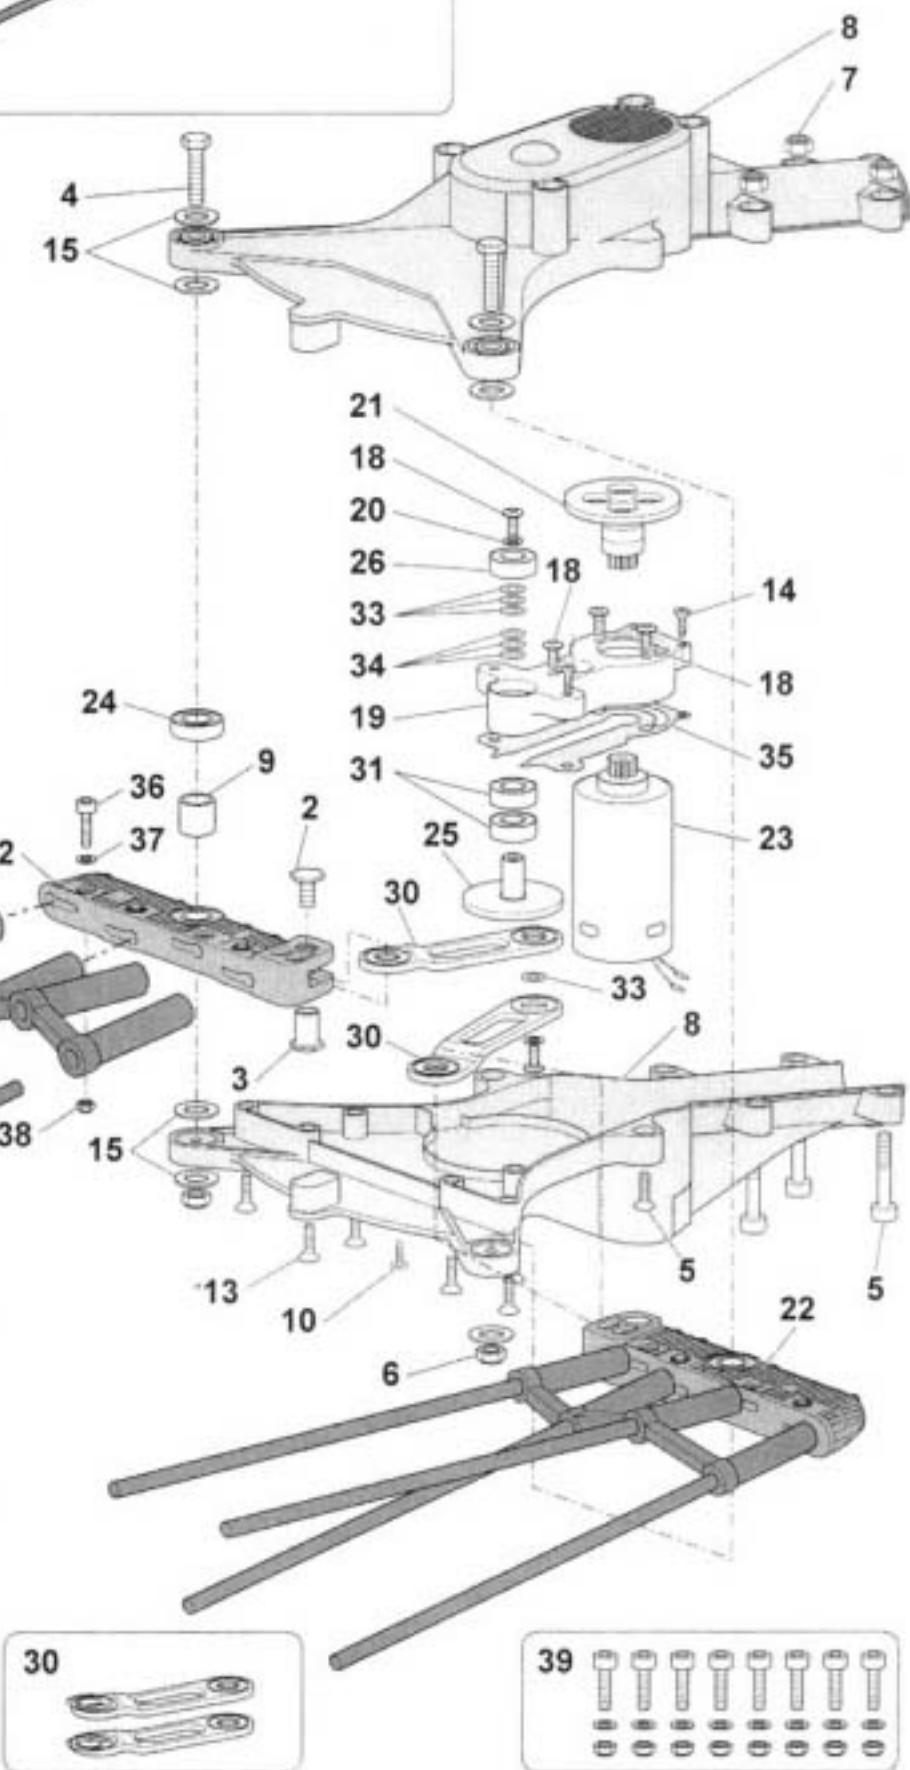

# IMPUGNATURA KARBONIUM EVO PLUS 2010 S

Pos.	Codice	Q.tà	Descrizione
1	2060041	1	TESTATA COMPLETA
2	5216004	2	VITE TCEI 4X16
3	5216005	2	VITE INTERNA
4	5301512	2	VITE TE M5X45
5	5302507	6	VITE TCEI M4X25
6	5323002	2	DADO AUT. M5
7	5324020	8	DADO SPECIALE AUT. M4
8	2060060	1	GUSCIO COMPLETO TESTATA KARBONIUM
9	5315032	1	DISTANZIALE CUSCINETTI ABBACCHIATORE
10	5305019	1	VITE AUT. D.4,2X9,5
11	5400223	8	BACCHETTA CARBONIO
12	3250024	1	SETTORE COMPLETO (SENZA BACCHETTE)
13	5305005	7	VITE AUT. TCIC 4X16 ZINCATA
14	5302633	4	VITE TCEI M4X20
15	5330026	8	RONDELLA PIANA M5X15
16	2050133	1	KIT TRASMISSIONE COMPLETO
18	5306011	5	VITE TBEI M4X8
19	5315146	1	SUPPORTO INTERNO
20	5330033	2	RONDELLA M4X12
21	3250026	1	GRUPPO CORONA Z46 COMPL. DI CUSCINETTI
22	2050132	1	SETTORE COMPLETO DI BACCHETTE
23	3250027	1	MOTORE COMPLETO
24	5360025	4	CUSCINETTO 635 ZZ S-19
25	5120031	1	CORONA Z36
26	5360042	3	CUSCINETTO 628-8 ZZ
27	5400236	2	PROTEZIONE ANTISHOCK
28	2050175	1	KIT BACCHETTE KARBONIUM (8 pz)
29	2050176	1	KIT RINFORZO BACCHETTE (2 pz)
30	2060052	1	KIT BIELLE CON CUSCINETTI (2 pz)
31	5360045	4	CUSCINETTO 698ZZ
32	2050179	1	GRUPPO TASMISSIONE INGRANAGGI KARBONIUM
33	5343006	4	ANELLO DI RASAMENTO 8X14 SP. 0,1
34	5343007	3	ANELLO DI RASAMENTO 8X14 SP. 0,5
35	5227312	1	PARATIA GRASSO KARBONIUM
36	5302532	8	VITE TCEI 4X16 ZINCATA
37	5330028	8	RONDELLA M4 ZINCATA
38	5324020	8	DADO SPECIALE AUT. M4
39	2060076	1	KIT VITERIA BLOCCA BACCHETTE KARBONIUM