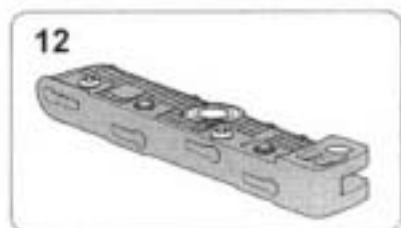

# IMPUGNATURA KARBONIUM EVO PLUS 2010 S

Pos.	Codice	Q.tà	Descrizione
1	2060041	1	TESTATA COMPLETA
2	5216004	2	VITE TCEI 4X16
3	5216005	2	VITE INTERNA
4	5301512	2	VITE TE M5X45
5	5302507	6	VITE TCEI M4X25
6	5323002	2	DADO AUT. M5
7	5324020	8	DADO SPECIALE AUT. M4
8	2060060	1	GUSCIO COMPLETO TESTATA KARBONIUM
9	5315032	1	DISTANZIALE CUSCINETTI ABBACCHIATORE
10	5305019	1	VITE AUT. D.4,2X9,5
11	5400223	8	BACCHETTA CARBONIO
12	3250024	1	SETTORE COMPLETO (SENZA BACCHETTE)
13	5305005	7	VITE AUT. TCIC 4X16 ZINCATA
14	5302633	4	VITE TCEI M4X20
15	5330026	8	RONDELLA PIANA M5X15
16	2050133	1	KIT TRASMISSIONE COMPLETO
18	5306011	5	VITE TBEI M4X8
19	5315146	1	SUPPORTO INTERNO
20	5330033	2	RONDELLA M4X12
21	3250026	1	GRUPPO CORONA Z46 COMPL. DI CUSCINETTI
22	2050132	1	SETTORE COMPLETO DI BACCHETTE
23	3250027	1	MOTORE COMPLETO
24	5360025	4	CUSCINETTO 635 ZZ S-19
25	5120031	1	CORONA Z36
26	5360042	3	CUSCINETTO 628-8 ZZ
27	5400236	2	PROTEZIONE ANTISHOCK
28	2050175	1	KIT BACCHETTE KARBONIUM (8 pz)
29	2050176	1	KIT RINFORZO BACCHETTE (2 pz)
30	2060052	1	KIT BIELLE CON CUSCINETTI (2 pz)
31	5360045	4	CUSCINETTO 698ZZ
32	2050179	1	GRUPPO TASMISSIONE INGRANAGGI KARBONIUM
33	5343006	4	ANELLO DI RASAMENTO 8X14 SP. 0,1
34	5343007	3	ANELLO DI RASAMENTO 8X14 SP. 0,5
35	5227312	1	PARATIA GRASSO KARBONIUM
36	5302532	8	VITE TCEI 4X16 ZINCATA
37	5330028	8	RONDELLA M4 ZINCATA
38	5324020	8	DADO SPECIALE AUT. M4
39	2060076	1	KIT VITERIA BLOCCA BACCHETTE KARBONIUM