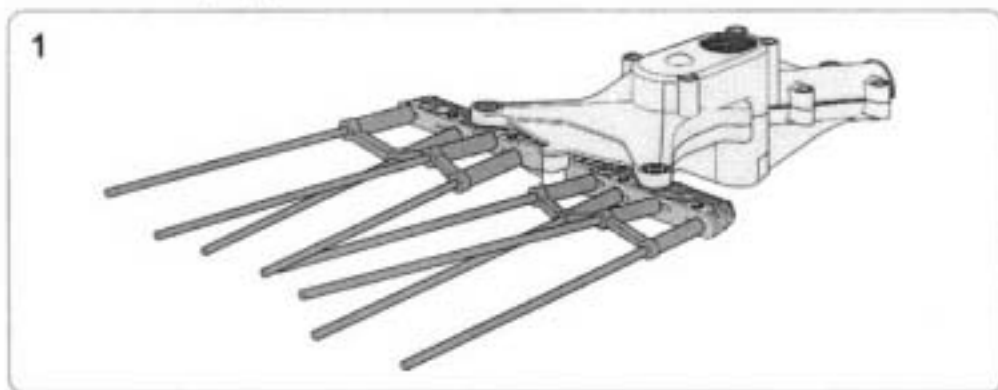

# IMPUGNATURA KARBONIUM EVO PLUS 2010 S

Pos.	Codice	Q.tà	Descrizione
1	2060041	1	TESTATA COMPLETA
2	5216004	2	VITE TCEI 4X16
3	5216005	2	VITE INTERNA
4	5301512	2	VITE TE M5X45
5	5302507	6	VITE TCEI M4X25
6	5323002	2	DADO AUT. M5
7	5324020	8	DADO SPECIALE AUT. M4
8	2060060	1	GUSCIO COMPLETO TESTATA KARBONIUM
9	5315032	1	DISTANZIALE CUSCINETTI ABBACCHIATORE
10	5305019	1	VITE AUT. D.4,2X9,5
11	5400223	8	BACCHETTA CARBONIO
12	3250024	1	SETTORE COMPLETO (SENZA BACCHETTE)
13	5305005	7	VITE AUT. TCIC 4X16 ZINCATA
14	5302633	4	VITE TCEI M4X20
15	5330026	8	RONDELLA PIANA M5X15
16	2050133	1	KIT TRASMISSIONE COMPLETO
18	5306011	5	VITE TBEI M4X8
19	5315146	1	SUPPORTO INTERNO
20	5330033	2	RONDELLA M4X12
21	3250026	1	GRUPPO CORONA Z46 COMPL. DI CUSCINETTI
22	2050132	1	SETTORE COMPLETO DI BACCHETTE
23	3250027	1	MOTORE COMPLETO
24	5360025	4	CUSCINETTO 635 ZZ S-19
25	5120031	1	CORONA Z36
26	5360042	3	CUSCINETTO 628-8 ZZ
27	5400236	2	PROTEZIONE ANTISHOCK
28	2050175	1	KIT BACCHETTE KARBONIUM (8 pz)
29	2050176	1	KIT RINFORZO BACCHETTE (2 pz)
30	2060052	1	KIT BIELLE CON CUSCINETTI (2 pz)
31	5360045	4	CUSCINETTO 698ZZ
32	2050179	1	GRUPPO TASMISSIONE INGRANAGGI KARBONIUM
33	5343006	4	ANELLO DI RASAMENTO 8X14 SP. 0,1
34	5343007	3	ANELLO DI RASAMENTO 8X14 SP. 0,5
35	5227312	1	PARATIA GRASSO KARBONIUM
36	5302532	8	VITE TCEI 4X16 ZINCATA
37	5330028	8	RONDELLA M4 ZINCATA
38	5324020	8	DADO SPECIALE AUT. M4
39	2060076	1	KIT VITERIA BLOCCA BACCHETTE KARBONIUM