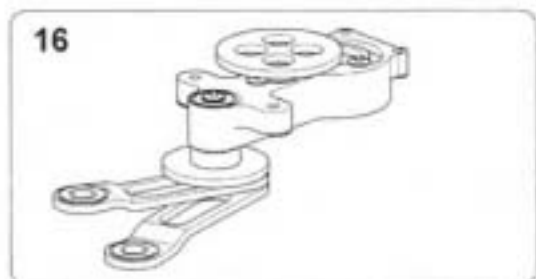

# IMPUGNATURA KARBONIUM EVO PLUS 2010 S

Pos.	Codice	Q.tà	Descrizione
1	2060041	1	TESTATA COMPLETA
2	5216004	2	VITE TCEI 4X16
3	5216005	2	VITE INTERNA
4	5301512	2	VITE TE M5X45
5	5302507	6	VITE TCEI M4X25
6	5323002	2	DADO AUT. M5
7	5324020	8	DADO SPECIALE AUT. M4
8	2060060	1	GUSCIO COMPLETO TESTATA KARBONIUM
9	5315032	1	DISTANZIALE CUSCINETTI ABBACCHIATORE
10	5305019	1	VITE AUT. D.4,2X9,5
11	5400223	8	BACCHETTA CARBONIO
12	3250024	1	SETTORE COMPLETO (SENZA BACCHETTE)
13	5305005	7	VITE AUT. TCIC 4X16 ZINCATA
14	5302633	4	VITE TCEI M4X20
15	5330026	8	RONDELLA PIANA M5X15
16	2050133	1	KIT TRASMISSIONE COMPLETO
18	5306011	5	VITE TBEI M4X8
19	5315146	1	SUPPORTO INTERNO
20	5330033	2	RONDELLA M4X12
21	3250026	1	GRUPPO CORONA Z46 COMPL. DI CUSCINETTI
22	2050132	1	SETTORE COMPLETO DI BACCHETTE
23	3250027	1	MOTORE COMPLETO
24	5360025	4	CUSCINETTO 635 ZZ S-19
25	5120031	1	CORONA Z36
26	5360042	3	CUSCINETTO 628-8 ZZ
27	5400236	2	PROTEZIONE ANTISHOCK
28	2050175	1	KIT BACCHETTE KARBONIUM (8 pz)
29	2050176	1	KIT RINFORZO BACCHETTE (2 pz)
30	2060052	1	KIT BIELLE CON CUSCINETTI (2 pz)
31	5360045	4	CUSCINETTO 698ZZ
32	2050179	1	GRUPPO TASMISSIONE INGRANAGGI KARBONIUM
33	5343006	4	ANELLO DI RASAMENTO 8X14 SP. 0,1
34	5343007	3	ANELLO DI RASAMENTO 8X14 SP. 0,5
35	5227312	1	PARATIA GRASSO KARBONIUM
36	5302532	8	VITE TCEI 4X16 ZINCATA
37	5330028	8	RONDELLA M4 ZINCATA
38	5324020	8	DADO SPECIALE AUT. M4
39	2060076	1	KIT VITERIA BLOCCA BACCHETTE KARBONIUM