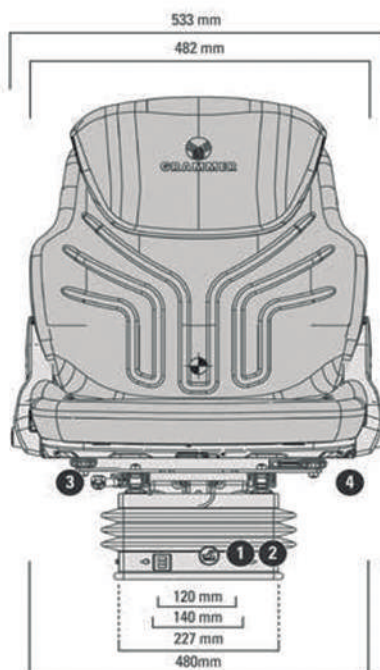

ASIENTO GRAMMER COMPACTO BASIC W

Suspensión Mecánica	Compacto [®] Basic W
Referencia en Tela	1288537
Recorrido de suspensión	80 mm
Graduación de peso 50-130 kg	●
Regulación de altura 60 mm	●
Tijera suspensión estampada	
Suspensión movimiento horizontal	● -1
Guías correderas	180 mm
Ancho acolchado culera	480 mm
Ángulo de respaldo regulable	●
Soporte lumbar mecánico	●
Apoyabrazos plegables	3
Prolongación de respaldo integrada	5-6
Cinturón de seguridad	7
Monocontacto de seguridad	11
Caja portadocumentos	13