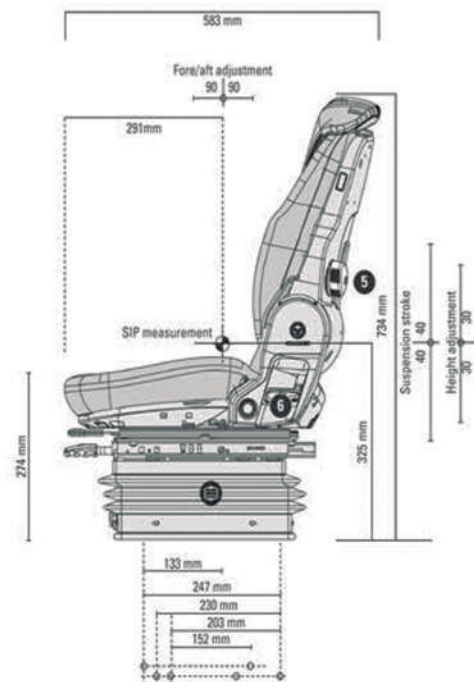

ASIENTO GRAMMER COMPACTO BASIC W

Suspensión Mecánica	Compacto [®] Basic W
Referencia en Tela	1288537
Recorrido de suspensión	80 mm
Graduación de peso 50-130 kg	●
Regulación de altura 60 mm	●
Tijera suspensión estampada	
Suspensión movimiento horizontal	● -1
Guías correderas	180 mm
Ancho acolchado culera	480 mm
Ángulo de respaldo regulable	●
Soporte lumbar mecánico	●
Apoyabrazos plegables	3
Prolongación de respaldo integrada	5-6
Cinturón de seguridad	7
Monocontacto de seguridad	11
Caja portadocumentos	13