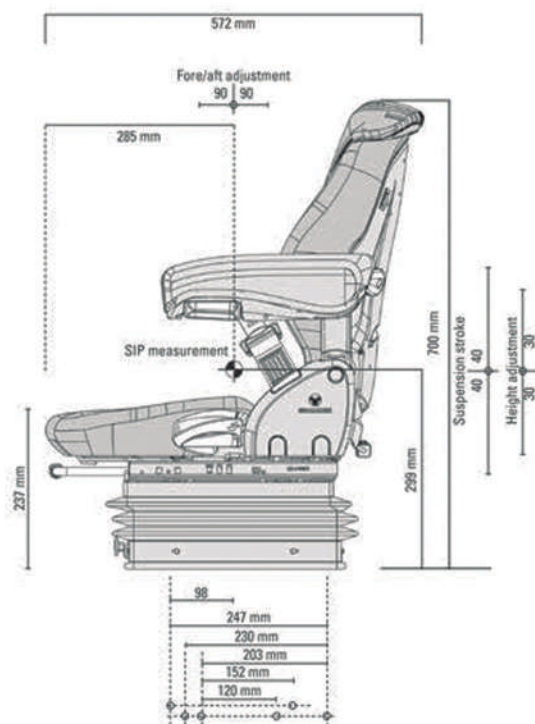

ASIENTO GRAMMER COMPACTO BASIC M

Suspensión Mecánica	Compacto [®] Basic M
Referencia en Tela	1289044
Recorrido de suspensión	80 mm
Graduación de peso 50-130 kg	●
Regulación de altura 60 mm	●
Tijera suspensión estampada	
Suspensión movimiento horizontal	2
Guías correderas	180 mm
Ancho acolchado culera	450 mm
Ángulo de respaldo regulable	●
Soporte lumbar mecánico	●
Apoyabrazos plegables	4
Prolongación de respaldo integrada	5-6
Cinturón de seguridad	9
Monocontacto de seguridad	12
Caja portadocumentos	13