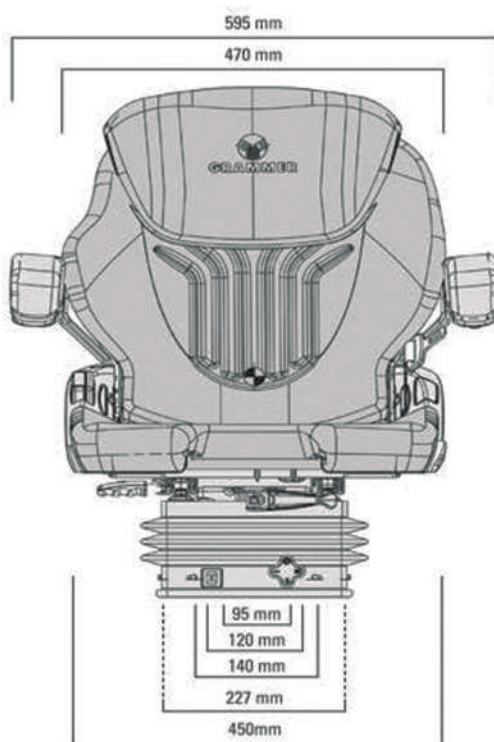

ASIENTO GRAMMER COMPACTO BASIC M

Suspensión Mecánica	Compacto [®] Basic M
Referencia en Tela	1289044
Recorrido de suspensión	80 mm
Graduación de peso 50-130 kg	●
Regulación de altura 60 mm	●
Tijera suspensión estampada	
Suspensión movimiento horizontal	2
Guías correderas	180 mm
Ancho acolchado culera	450 mm
Ángulo de respaldo regulable	●
Soporte lumbar mecánico	●
Apoyabrazos plegables	4
Prolongación de respaldo integrada	5-6
Cinturón de seguridad	9
Monocontacto de seguridad	12
Caja portadocumentos	13