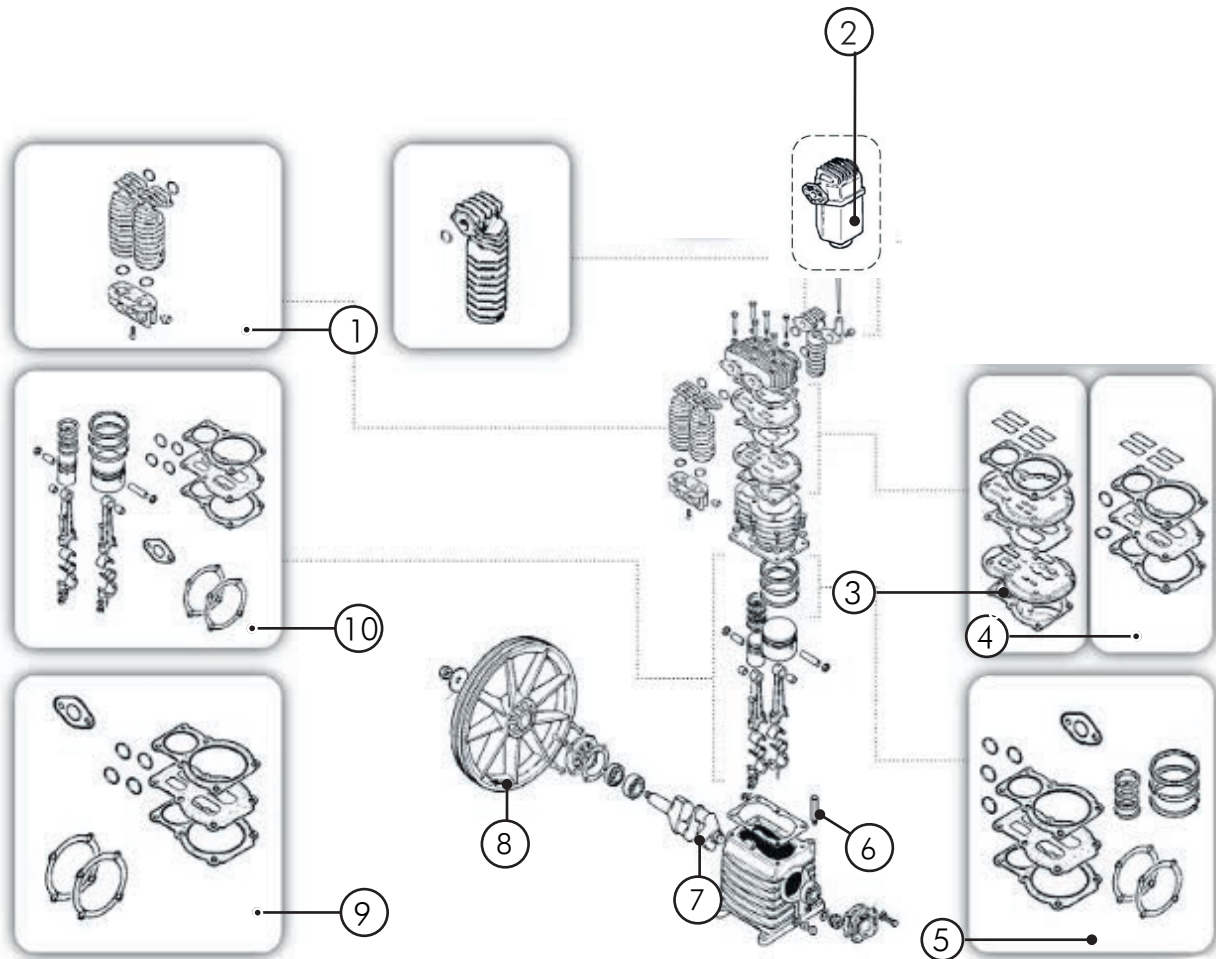

COD. 1.100.41

REF.	DESCRIPCIÓN	CODIGO	Nº PIEZAS
1	ES- KIT REFRIGERADOR ENTRE ETAPAS M750/M1600 EN-COOLER KIT BETWEEN STAGES M750/M1600 FR- KIT REFRIGERANT ENTRE ETAGES M750/M1600 PT-KIT DE REFRIGERADOR ENTRE ESTÁGIOS M750/M1600	6.101.395	1
2	ES- CARTUCHO RECAMBIO 1.600 EN- SPARE CARTRIDGE 1,600 FR- SPARE CARTRIDGE 1,600 PT- CARTUCHO SOBRESSALENTE 1.600	0.505.107	1
3	ES- KIT PLACA VÁLVULAS M750 EN- KIT PLAQUE VALVE M750 FR- VALVE PLATE KIT M750 PT- KIT DE PLACA DE VÁLVULA M750	6.101.351	1
4	ES- KIT REPARACION 1 X PLACA DE VÁLVULAS M750/1600 EN- REPAIR KIT 1 X VALVE PLATE M750/1600 FR- KIT DE REPARATION 1 X PLAQUE DE SOUPAPE M750/1600 PT- KIT DE REPARO 1 X PLACA DE VÁLVULA M750/1600	6.101.383	1
5	ES- JUEGO DE JUNTAS + SEGMENTOS AP/BP M750 (K30) EN-GASKET SET + SEGMENTS AP/BP M750 (K30) FR- JEU DE JUNTAS + SEGMENTS AP/BP M750 (K30) PT-CONJUNTO DE JUNTAS + SEGMENTOS AP/BP M750 (K30)	6.101.355	

REF.	DESCRIPCIÓN	CODIGO	Nº PIEZAS
6	ES- CALA ACEITE EN- OIL BREATHER FR- RENIFLARD D'HUILE PT- RESPIRO DE ÓLEO		
7	ES- CIGÜEÑAL EN- CRANKSHAFT FR- VILEBREQUIN PT- VIRABREQUIM		
8	ES- POLEA CABEZAL EN- HEAD PULLEY FR- POULIE DE TÊTE PT- POLIA CABEÇA	6.101.064	
9	ES- JUEGO DE JUNTAS EN- BOARD'S GAME FR- JEU DE SOCIETE PT- JOGO DE TABULEIRO	6.101.352	
10	ES- KIT BIELAS + PINTONS + JUNTAS EN- CONNECTING RODS KIT + PINTONS + GASKETS FR- KIT BIELLES + BROCHES + JOINTS PT- KIT DE BIELA + PINTONS + JUNTAS	6.101.376