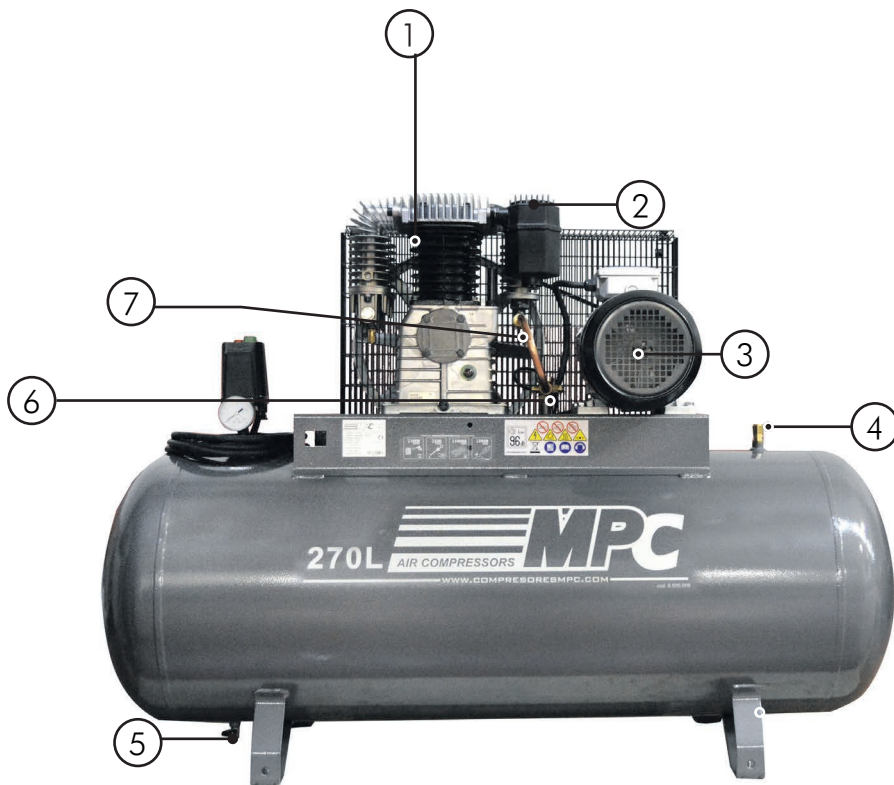

COD. 1.110.047

A

B

COD. 1.110.047

A

REF.	DESCRIPCIÓN	CODIGO	Nº PIEZAS
1	ES- CABEZAL EN- HEAD FR- DIRIGER PT- CABEÇA	1.100.43	1
2	ES- CARTUCHO FILTRO ASPIRACIÓN EN- SUCTION FILTER CARTRIDGE FR- CARTOUCHE DE FILTRE D'ASPIRATION PT- CARTUCHO DE FILTRO DE SUCCÃO		1
3	ES- MOTOR 5.5 HP EN- HONDA 5.5 HP FR- HONDA 5.5 HP PT- HONDA MOTOR 5.5 HP	2.312.136	1
4	ES- VALVULA SEGURIDAD EN- SAFETY VALVE FR- SOUPAPE DE SÉCURITÉ PT- VALVULA DE SEGURANÇA	2.331.311	1
5	ES- GRIFO PURGA EN- PURGE TAP FR- ROBINET DE PURGE PT- TORNEIRA DE PURGA	2.333.577	1
6	ES- VALVULA RETENCIÓN EN- VALVULA DE RETENÇÃO FR- CLAPET ANTI-RETOUR PT- VALVULA DE RETENÇÃO	6.101.420	1
7	ES- TUBO CARGA EN- TUBO CARGA FR- TUBE DE CHARGE PT- TUBO CARGA	6.101.420	1

B

REF.	DESCRIPCIÓN	CODIGO	Nº PIEZAS
8	ES- CORREA EN- STRAP FR- SANGLE PT- CORREIA		1
9	ES- PRESOSTATO EN- PRESSURE SWITCH FR- PRESSOSTAT PT- INTERRUPTOR DE PRESSÃO	2.322.113	1
10	ES- CABLE III EN- LEAD III FR- PLOMB III PT- LEAD III	2.322.113	1
11	ES- POLEA MOTOR EN- ENGINE PULLEY FR- POULIE MOTEUR PT- POLIA DO MOTOR		1
12	ES- KIT PARRILLA EN- GRILL KIT FR- ENSEMBLE GRIL PT- KIT DE GRELHADOR		
13	ES- KIT 4 PATAS GOMA EN- KIT 4 RUBBER LEGS FR- KIT 4 PIEDS EN CAOUT- CHOUC PT- KIT 4 PERNAS DE BORRACHA	6.100.500	1