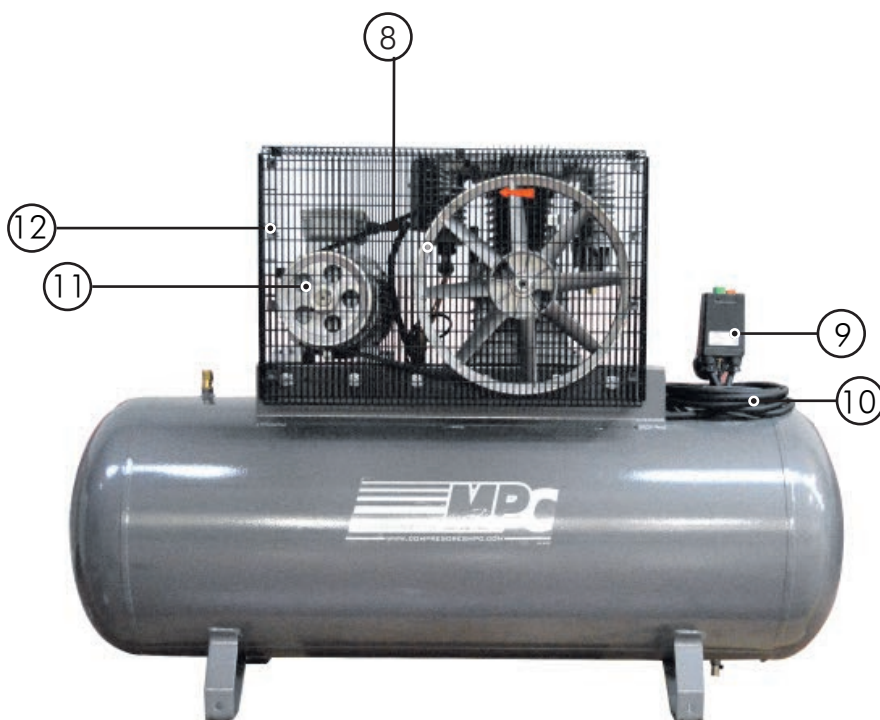

COD. 1.110.047

A

B

COD. 1.110.047

A

REF.	DESCRIPCIÓN	CODIGO	Nº PIEZAS
1	ES- CABEZAL EN- HEAD FR- DIRIGER PT- CABEÇA	1.100.43	1
2	ES- CARTUCHO FILTRO ASPIRACIÓN EN- SUCTION FILTER CARTRIDGE FR- CARTOUCHE DE FILTRE D'ASPIRATION PT- CARTUCHO DE FILTRO DE SUCCÃO		1
3	ES- MOTOR 5.5 HP EN- HONDA 5.5 HP FR- HONDA 5.5 HP PT- HONDA MOTOR 5.5 HP	2.312.136	1
4	ES- VALVULA SEGURIDAD EN- SAFETY VALVE FR- SOUPAPE DE SÉCURITÉ PT- VALVULA DE SEGURANÇA	2.331.311	1
5	ES- GRIFO PURGA EN- PURGE TAP FR- ROBINET DE PURGE PT- TORNEIRA DE PURGA	2.333.577	1
6	ES- VALVULA RETENCIÓN EN- VALVULA DE RETENÇÃO FR- CLAPET ANTI-RETOUR PT- VALVULA DE RETENÇÃO	6.101.420	1
7	ES- TUBO CARGA EN- TUBO CARGA FR- TUBE DE CHARGE PT- TUBO CARGA	6.101.420	1

B

REF.	DESCRIPCIÓN	CODIGO	Nº PIEZAS
8	ES- CORREA EN- STRAP FR- SANGLE PT- CORREIA		1
9	ES- PRESOSTATO EN- PRESSURE SWITCH FR- PRESSOSTAT PT- INTERRUPTOR DE PRESSÃO	2.322.113	1
10	ES- CABLE III EN- LEAD III FR- PLOMB III PT- LEAD III	2.322.113	1
11	ES- POLEA MOTOR EN- ENGINE PULLEY FR- POULIE MOTEUR PT- POLIA DO MOTOR		1
12	ES- KIT PARRILLA EN- GRILL KIT FR- ENSEMBLE GRIL PT- KIT DE GRELHADOR		
13	ES- KIT 4 PATAS GOMA EN- KIT 4 RUBBER LEGS FR- KIT 4 PIEDS EN CAOUT- CHOUC PT- KIT 4 PERNAS DE BORRACHA	6.100.500	1