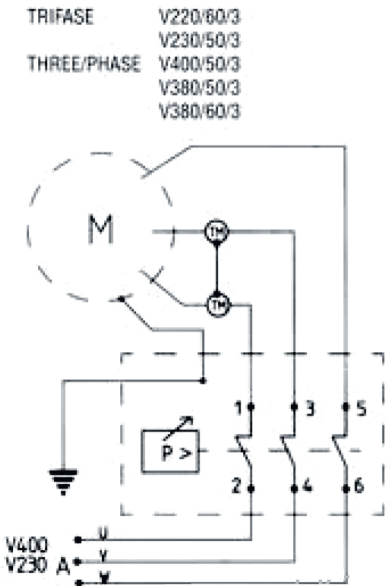

COD. 1.110.047

A

REF.	DESCRIPCIÓN	CODIGO	Nº PIEZAS
1	ES- CABEZAL EN- HEAD FR- DIRIGER PT- CABEÇA	1.100.43	1
2	ES- CARTUCHO FILTRO ASPIRACIÓN EN- SUCTION FILTER CARTRIDGE FR- CARTOUCHE DE FILTRE D'ASPIRATION PT- CARTUCHO DE FILTRO DE SUCCÃO		1
3	ES- MOTOR 5.5 HP EN- HONDA 5.5 HP FR- HONDA 5.5 HP PT- HONDA MOTOR 5.5 HP	2.312.136	1
4	ES- VALVULA SEGURIDAD EN- SAFETY VALVE FR- SOUPAPE DE SÉCURITÉ PT- VALVULA DE SEGURANÇA	2.331.311	1
5	ES- GRIFO PURGA EN- PURGE TAP FR- ROBINET DE PURGE PT- TORNEIRA DE PURGA	2.333.577	1
6	ES- VALVULA RETENCIÓN EN- VALVULA DE RETENÇÃO FR- CLAPET ANTI-RETOUR PT- VALVULA DE RETENÇÃO	6.101.420	1
7	ES- TUBO CARGA EN- TUBO CARGA FR- TUBE DE CHARGE PT- TUBO CARGA	6.101.420	1

B

REF.	DESCRIPCIÓN	CODIGO	Nº PIEZAS
8	ES- CORREA EN- STRAP FR- SANGLE PT- CORREIA		1
9	ES- PRESOSTATO EN- PRESSURE SWITCH FR- PRESSOSTAT PT- INTERRUPTOR DE PRESSÃO	2.322.113	1
10	ES- CABLE III EN- LEAD III FR- PLOMB III PT- LEAD III	2.322.113	1
11	ES- POLEA MOTOR EN- ENGINE PULLEY FR- POULIE MOTEUR PT- POLIA DO MOTOR		1
12	ES- KIT PARRILLA EN- GRILL KIT FR- ENSEMBLE GRIL PT- KIT DE GRELHADOR		
13	ES- KIT 4 PATAS GOMA EN- KIT 4 RUBBER LEGS FR- KIT 4 PIEDS EN CAOUT- CHOUC PT- KIT 4 PERNAS DE BORRACHA	6.100.500	1

ESQUEMA ELECTRICO