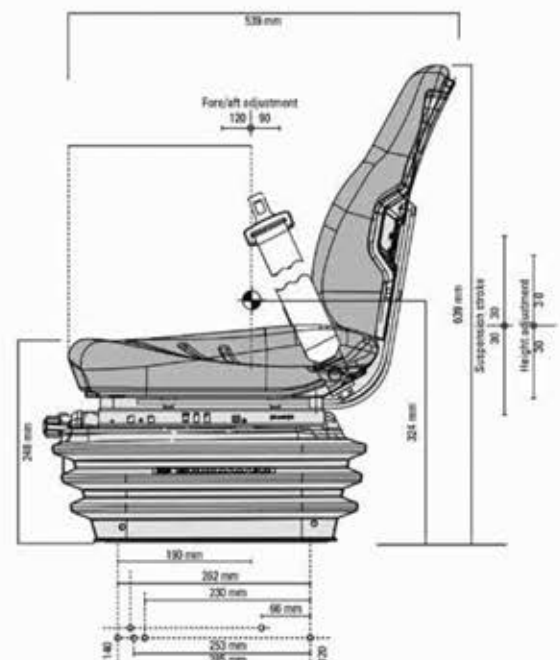

ASIENTO COMPACTO BASIC XM

 **Accesorios**

	Compacto® Basic XM
Referencia en PVC	1341911
Suspensión Mecánica	●
Recorrido de suspensión	60 mm
Graduación de peso 50-130 kg	●
Regulación de altura	60 mm
Guías correderas	210 mm
Ancho acolchado culera	450 mm
Monocontacto de seguridad	●