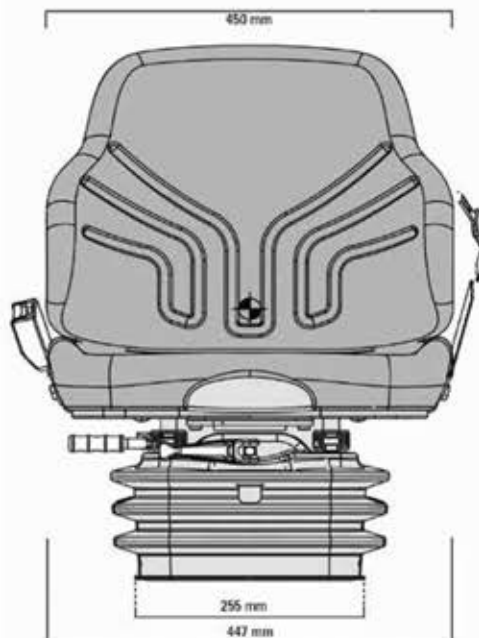

ASIENTO COMPACTO BASIC XM

 **Accesorios**

	Compacto® Basic XM
Referencia en PVC	1341911
Suspensión Mecánica	●
Recorrido de suspensión	60 mm
Graduación de peso 50-130 kg	●
Regulación de altura	60 mm
Guías correderas	210 mm
Ancho acolchado culera	450 mm
Monocontacto de seguridad	●