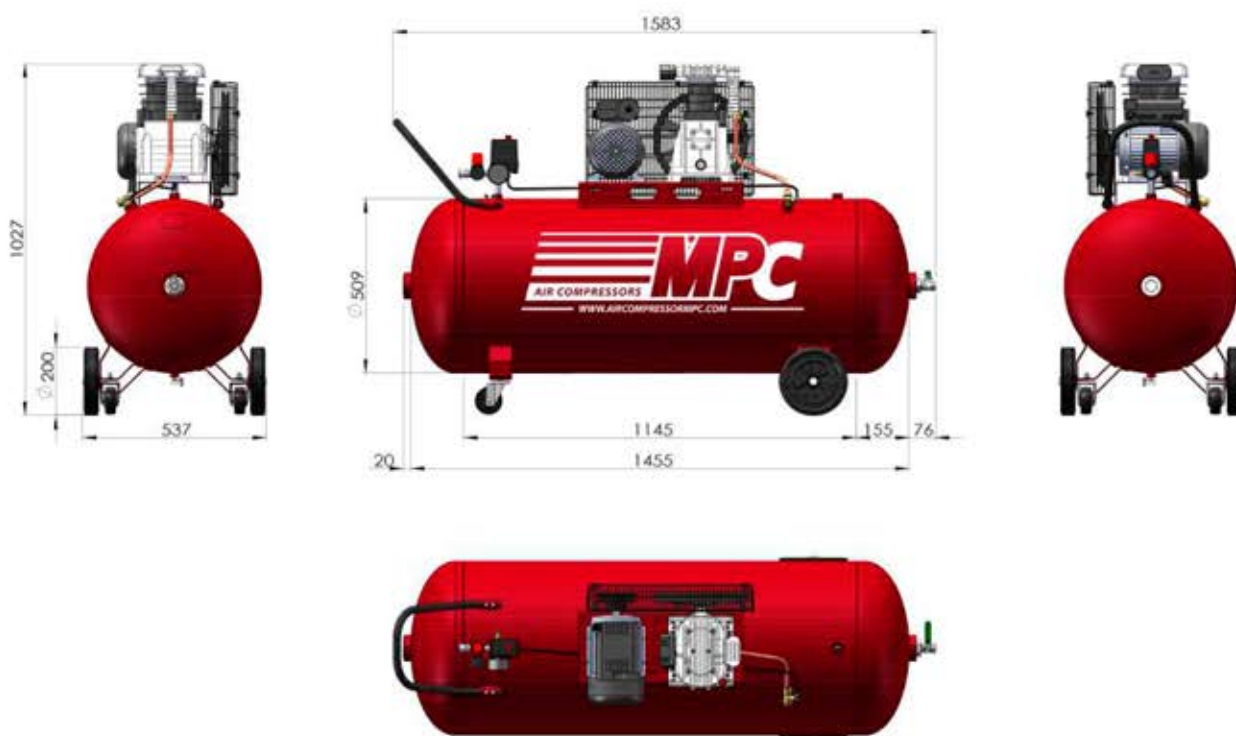

SNB 30046

COD. 1.100.133

ES: MEDIDAS EN CM | EN: MEASUREMENTS IN CM | FR: MEASUREMENTS IN CM | D: MAßE IN CM

☎ 974 311 109 📞 634 550 231

✉ atencionalcliente@chavanel.es