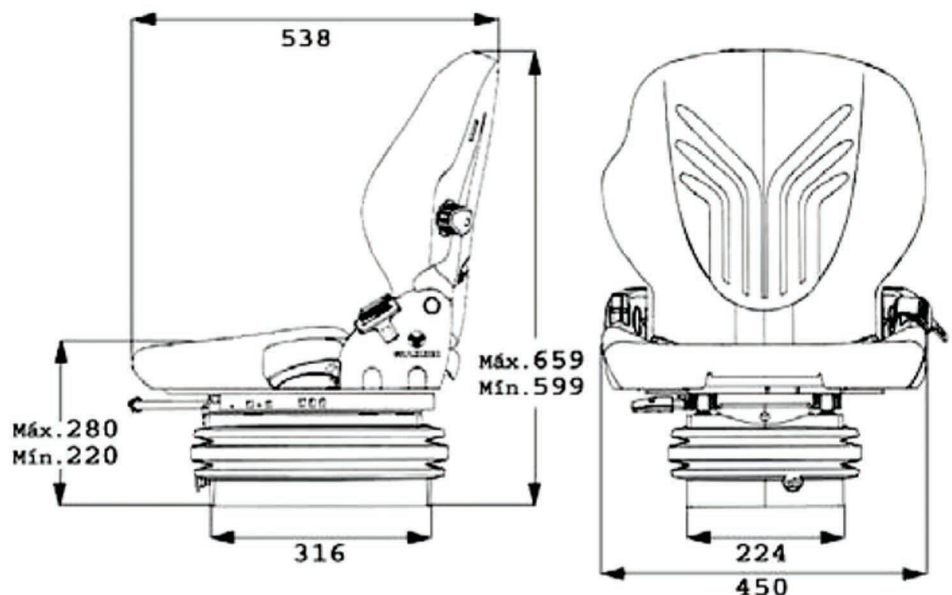

COMPACTO COMFORT M

974 31 11 09

Pol. Ind. Valle del Cinca, R24
Barbastro, Huesca 22300

@Dchavanel

/Distribucioneschavanel

/dchavanel