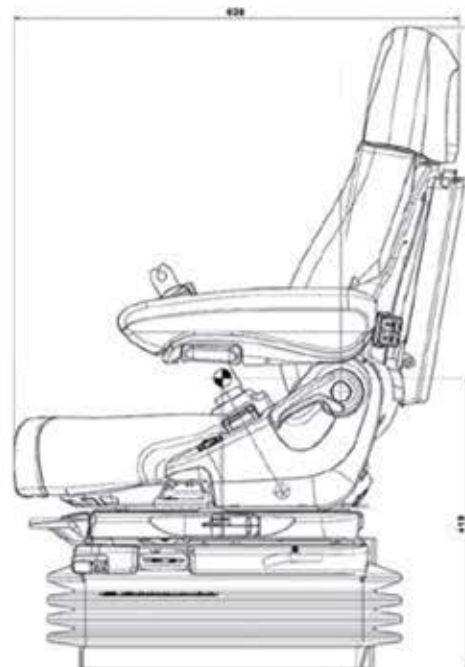

## ASIENTO GRAMMER MÁXIMO DYNAMIC PLUS

Referencia en Tela 1420563

Referencia en PVC	
Suspensión Ancha MSG 97	
Suspensión Activa EAC	
Suspensión Neumática (Compresor 12V)	•
Suspensión Mecánica	
Suspensión Baja Frecuencia	•
Regulación electrónica de peso	
Regulación automática de peso	•
Regulación visual de peso	
APS (Automatic Positioning System)	•
Recorrido de suspensión	120 mm
Regulación de altura	80 mm
Amortiguador Dynamic (DDS)	•
Amortiguador regulable en 4 posiciones	
COMFORT MODUL (X)	•
Suspensión movimiento horizontal	•
Suspensión lateral	•
Recorrido de guías	210 mm
Guías con DOBLE gatillo de fijación	•
Giro	15° + 7,5°
Ancho acolchado culera	550 mm
Climate System	PASIVO
Regulación inclinación y profundidad de culera	•
Ángulo de respaldo regulable	•
Apoyabrazos plegables, regulables en altura	•
80 mm x 380 mm - inclinación regulable	•
60 mm x 320 mm - inclinación regulable	
60 mm x 380 mm - inclinación regulable	
65 mm x 270 mm	
Soporte lumbar neumático	•
Soporte lumbar mecánico	
Contorno respaldo Ajustable	
Prolongación de respaldo DUALMOTION	•
Prolongación de respaldo integrada	
Caja portadocumentos	•
Calefacción 2 intensidades	•
Cinturón de seguridad retráctil	•
Monocontacto de seguridad	○