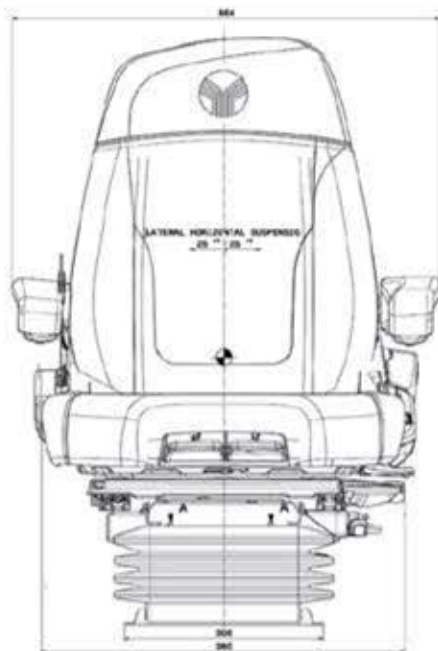

## ASIENTO GRAMMER MÁXIMO DYNAMIC PLUS

Referencia en Tela 1420563

Referencia en PVC	
Suspensión Ancha MSG 97	
Suspensión Activa EAC	
Suspensión Neumática (Compresor 12V)	•
Suspensión Mecánica	
Suspensión Baja Frecuencia	•
Regulación electrónica de peso	
Regulación automática de peso	•
Regulación visual de peso	
APS (Automatic Positioning System)	•
Recorrido de suspensión	120 mm
Regulación de altura	80 mm
Amortiguador Dynamic (DDS)	•
Amortiguador regulable en 4 posiciones	
COMFORT MODUL (X)	•
Suspensión movimiento horizontal	•
Suspensión lateral	•
Recorrido de guías	210 mm
Guías con DOBLE gatillo de fijación	•
Giro	15° + 7,5°
Ancho acolchado culera	550 mm
Climate System	PASIVO
Regulación inclinación y profundidad de culera	•
Ángulo de respaldo regulable	•
Apoyabrazos plegables, regulables en altura	•
80 mm x 380 mm - inclinación regulable	•
60 mm x 320 mm - inclinación regulable	
60 mm x 380 mm - inclinación regulable	
65 mm x 270 mm	
Soporte lumbar neumático	•
Soporte lumbar mecánico	
Contorno respaldo Ajustable	
Prolongación de respaldo DUALMOTION	•
Prolongación de respaldo integrada	
Caja portadocumentos	•
Calefacción 2 intensidades	•
Cinturón de seguridad retráctil	•
Monocontacto de seguridad	○